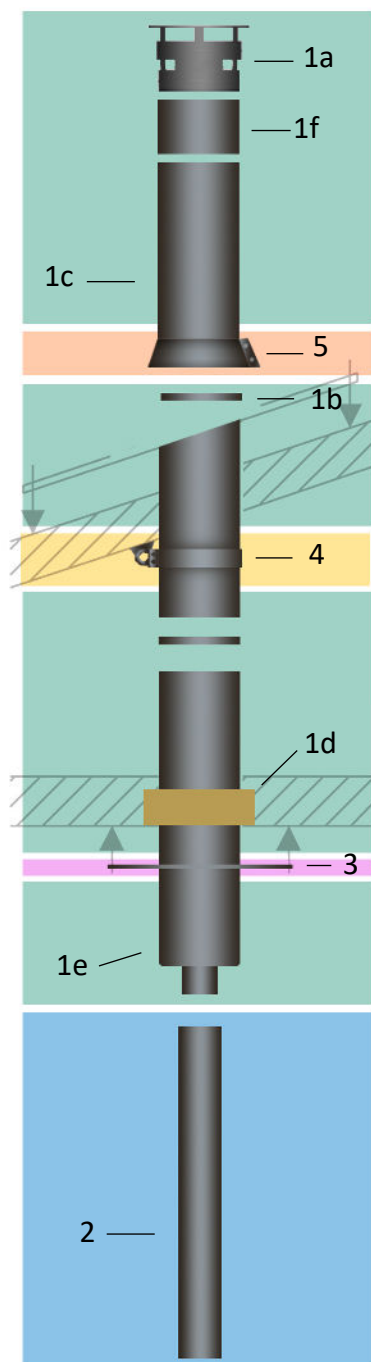

3	Loftkrave 0-10°	100233	1578188	
3	Loftkrave 10-35° - 2 delte	100234	1578193	
3	Loftkrave 30-45° - 2 delte	100235	1578197	
3	Loftkrave 46-50° - 2 delte	100236	1578203	

4	Spærstyr 0-50° - Ø250 mm	100230	1578173	
4	Loftstyr u/krave 0-50° - Ø250 mm	100226	1578062	

Til bølget tag (eternit, tegl mm)

5	Blyfri flexinddækning 5-32° - Ø250 mm	100196	1577954	
5	Blyfri flexinddækning 33-45° - Ø250 mm	100194	1577855	
5	Blyfri flexinddækning 46-55° - Ø250 mm	100195	1577858	

Til fladt tag (tagpap, skiffer mm)

5	Alu. inddækning 0-5° - Ø250 mm	100191	1577814	
5	Alu. inddækning 5-32° - Ø250 mm	100193	1577841	
5	Alu. inddækning 33-45° - Ø250 mm	100192	1577850	
5	Alu. inddækning 46-55° - Ø250 mm	100672	1577851	

Tilvalg under inddækning

5	Dampspærre-manchet 5-32°	100668	1816508	
5	Undertagskrave 0-50°	100199	5211710	

Anbefales ved mere end 2 meter over tag

5	Tagstyr 2-ben teleskop 0-50° - sort	100232	1578184	

Rekvissions Nr.	Kontaktpers.

Brug gerne vores Skorstensberegner på vardeovne.dk

VARDEOVNE.DK

Prislisten er gældende fra 01.02.2021. VARDE Ovne A/S tager forbehold for trykfejl, udsolgte og udgåede varer samt forlængede leveringstider.

For en komplet skorstensløsning vælges Skorsten basissæt (Nr. 1a-1e), samt enkelte dele fra nr. 2 til 5 valgt ud fra kundens faktiske forhold.

VARDE