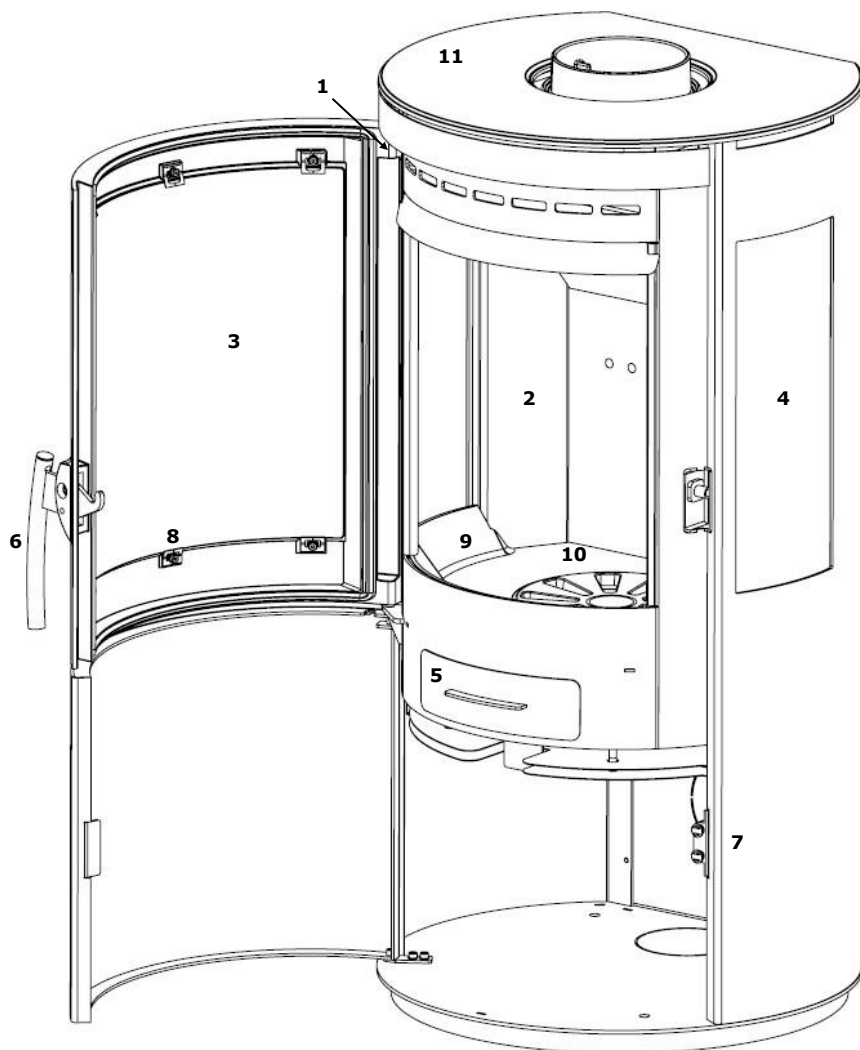

#### Reservedel:

	Reservdel:	Varenummer:
1.	Fjær til dør	100735
2.	Vermikulittsett	100740
3.	Glass til dør	100741
4.	Glass til sidepanel	100742
5.	Askeskuff	100776
6.	Håndtak	100777
7.	Magnetholder til nedre dør	100788
8.	Klippssett til montering av glass	100876
9.	Bunnrist i støpejern	100961
10.	Midtrist	100962
11.	Topplate i støpejern	100786