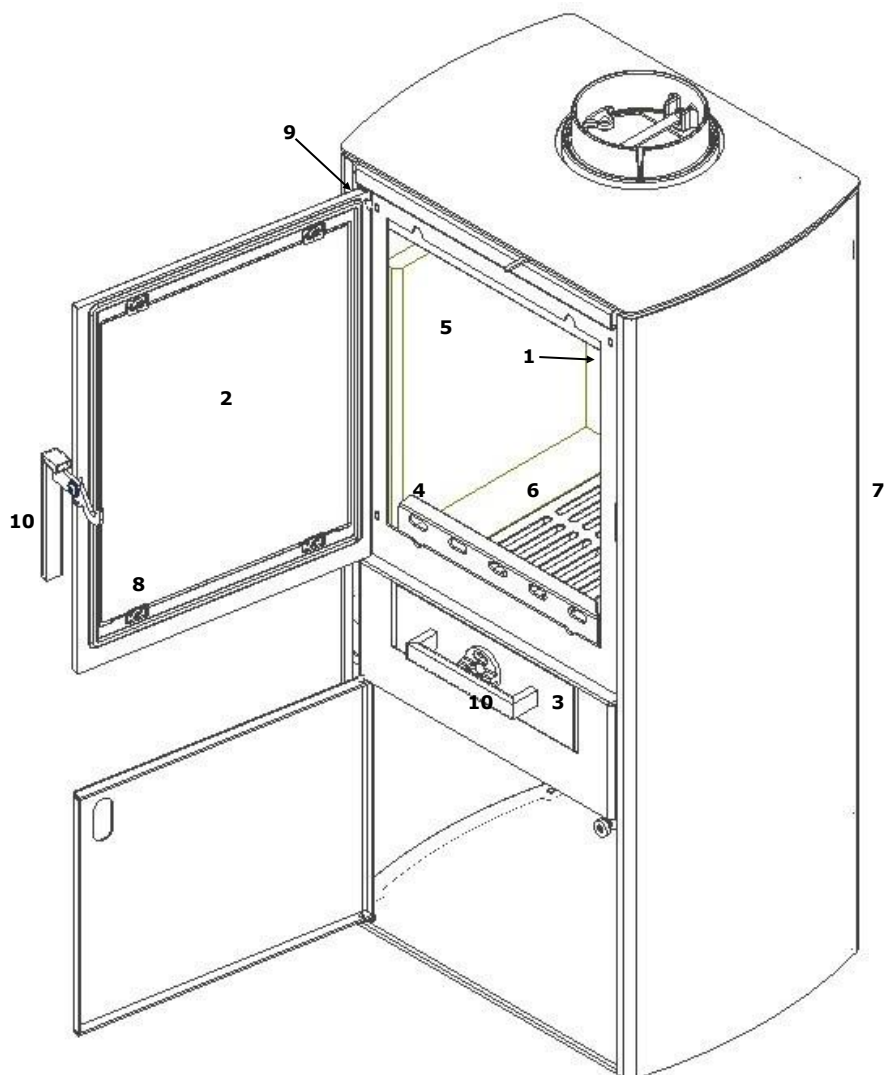

Varde Lolland

Oversikt over reservedeler

Reservedel:

- | | |
|-----|-----------------------------------|
| 1. | Luftbjelke |
| 2. | Frontglass til dør |
| 3. | Askeskuff |
| 4. | Kubbestopper |
| 5. | Vermikulitt |
| 6. | Bunnrist i støpejern |
| 7. | Bakplate i stål |
| 8. | Klippssett til montering av glass |
| 9. | Fjær til dør |
| 10. | Håndtakssett til dør og askeskuff |

Varenummer:

- | |
|--------|
| 100239 |
| 100272 |
| 100364 |
| 100366 |
| 100661 |
| 100662 |
| 100818 |
| 100876 |
| 100895 |
| 100974 |

Ekstra:

Toppdeksel

100701