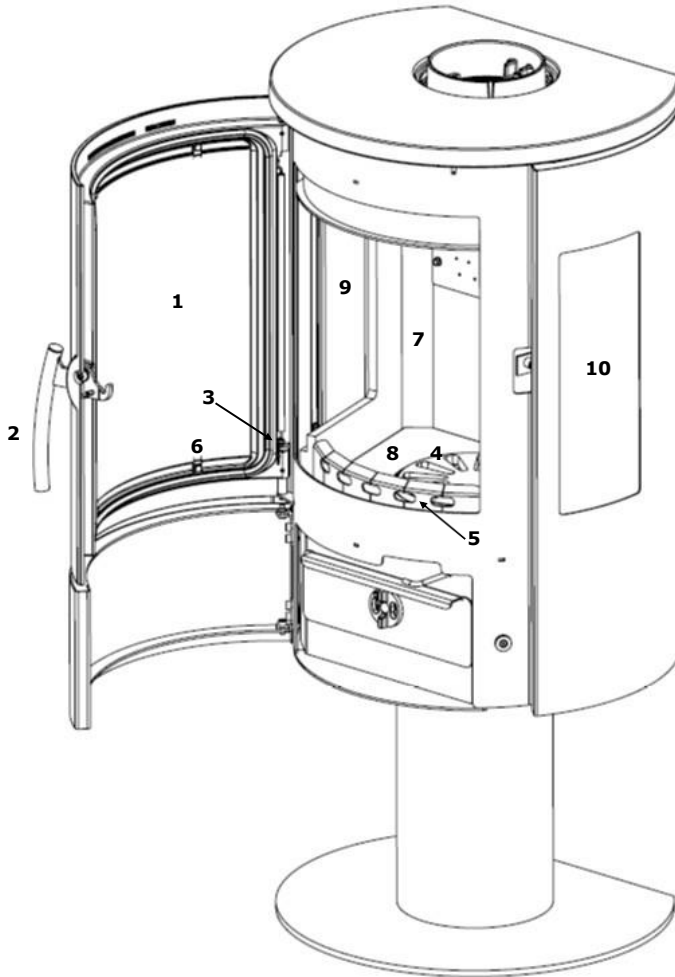

**VARDE Nice**

**Varaosien yhteenveto**

**Varaosa:**

1. Luukun etulasi
2. Kahva
3. Luukun jousi
4. Valurautainen tasoritilä
5. Tulipesä
6. Pidikesetti lasien asennukseen
7. Vermikuliittisarja
8. Valurautapohja
9. Sivulasi, sisäpuoli.
10. Sivulasi, ulkopuoli.

**Tuotenro:**

- 100280
- 100402
- 100403
- 100471
- 100483
- 100877
- 100941
- 100957
- 100937
- 100938

**Lisätarvike:**

- Ylälevy** 100266