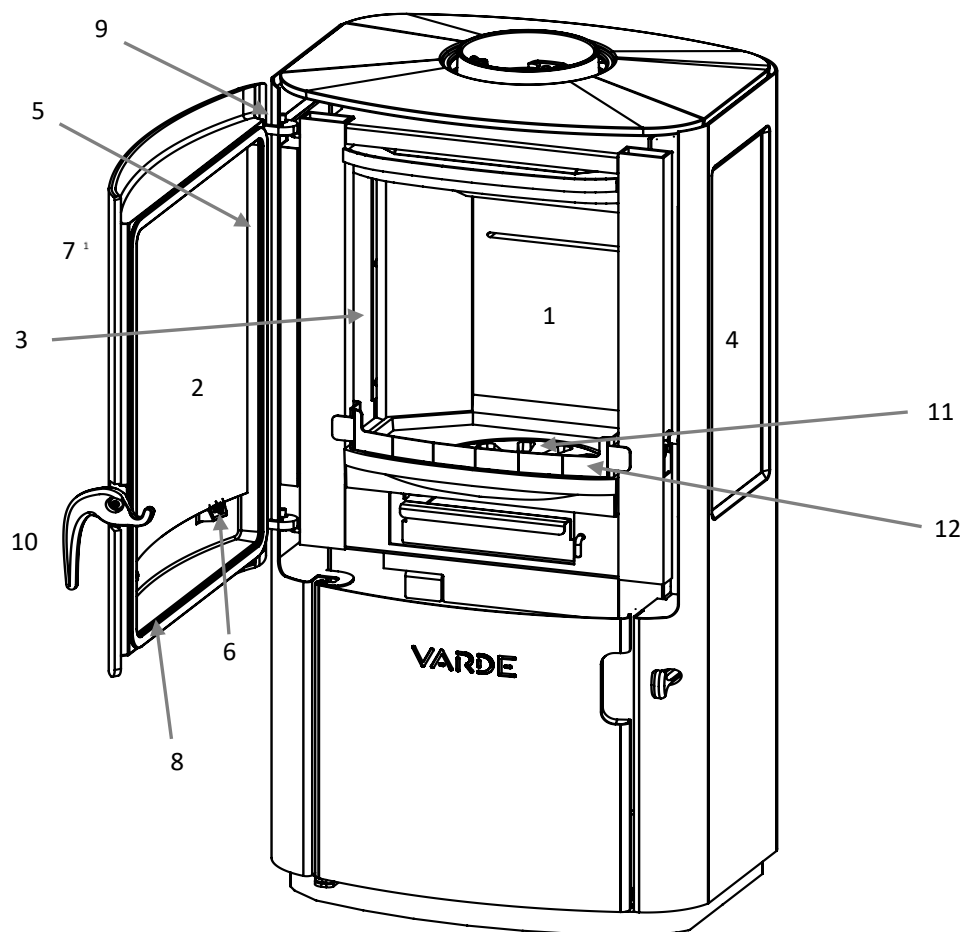

# VARDE NOVA 1 – Reservedelsoversigt

Nr.	Reservedel	Varenr.
1	Vermiculite sæt	100310
2	Glas til låge	100284
3	Sideglas indvendig	100285
4	Sideglas udvendig	100286
5	Pakning til glas	100443
6	Montagesæt glas	100876
7	Støbejerns låge	100664
8	Pakning til låge inkl. lim	100351
9	Fjeder til låge	100241
10	Greb til låge	
11	Rysterist	100471
12	Brændfang	100418