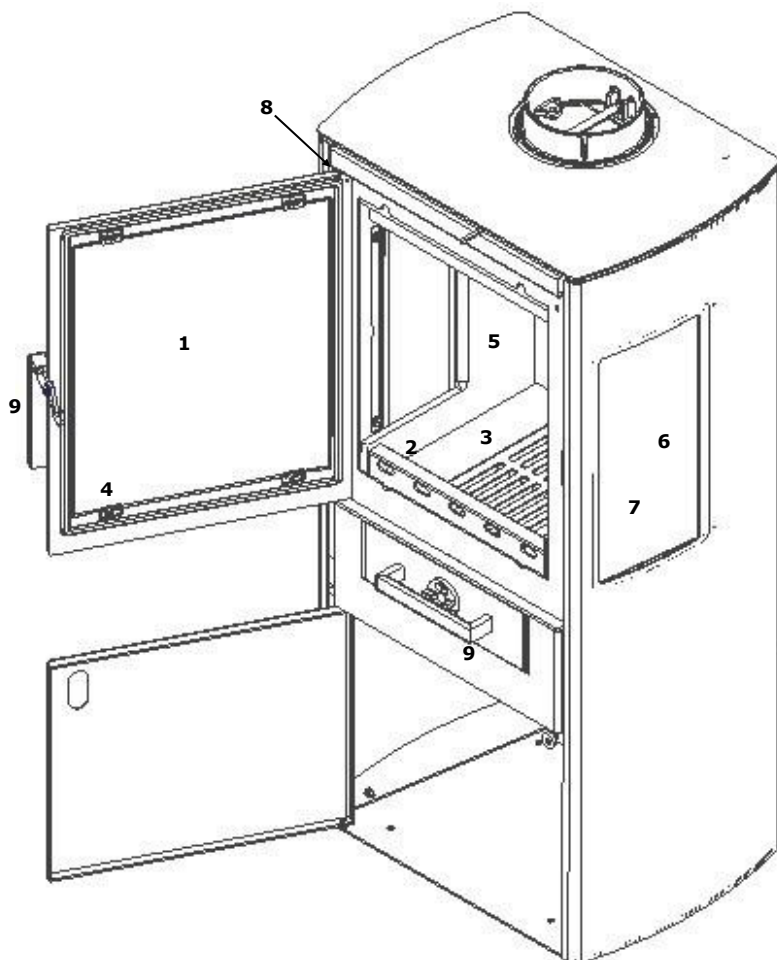

Varde Bogø

Varaosien yhteenveto

Varaosa:

Tuotenro:

1.	Luukun lasi	100272
2.	Tulipesä	100366
3.	Valurautainen pohjaritilä	100662
4.	Pidikesetti lasien asennukseen	100876
5.	Vermikuliitti	100882
6.	Sivupaneelin lasi – sisäpuoli	100883
7.	Sivupaneelin lasi – ulkopuoli	100884
8.	Luukun jousi	100895
9.	Kahva – sarja luukulle ja tuhka-astialle	100974

Lisätarvike:

Ylälevy

100701