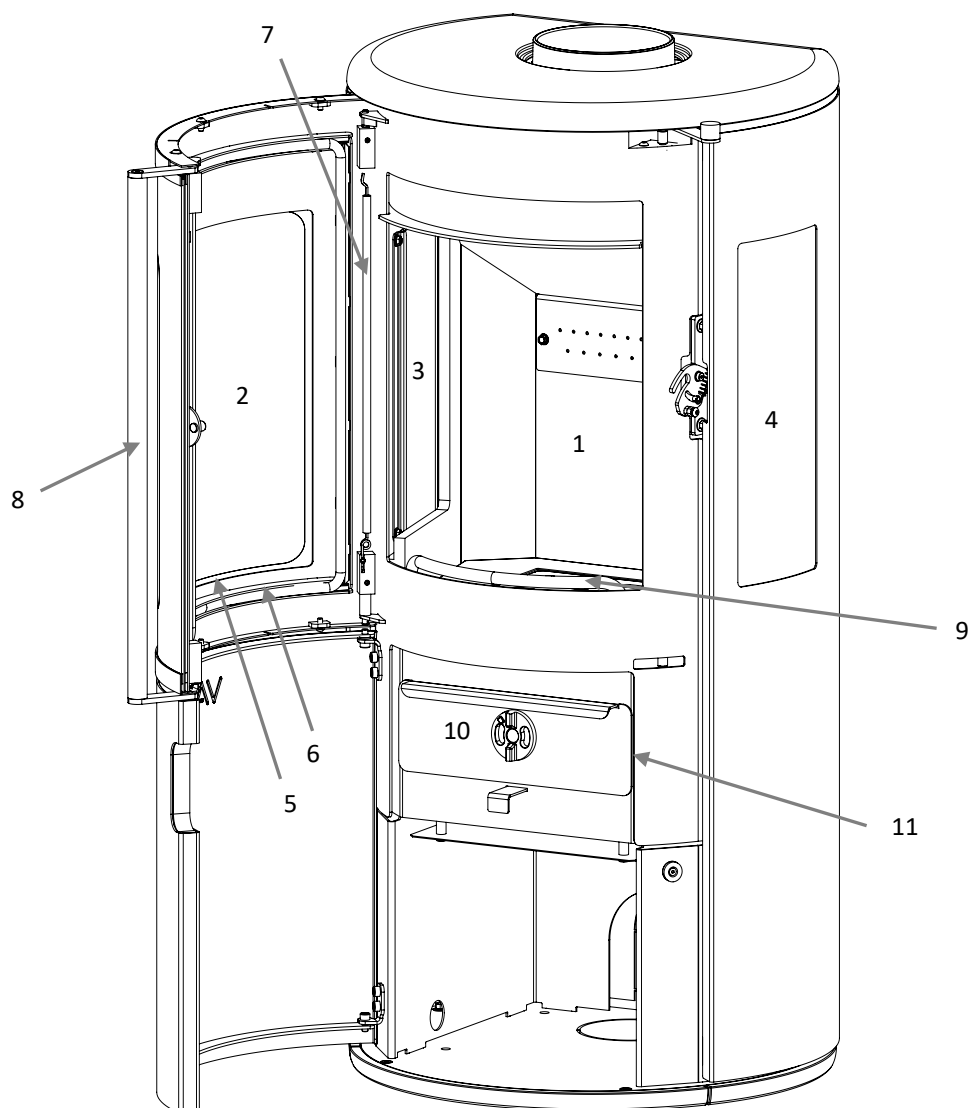

VARDE NORDIC 9 – Reservedelsoversigt

Nr.	Reservedel	Varenr.
1	Vermiculite sæt	100995
2	Glas til låge	101078
3	Indvendigt sideglas	100937
4	Udvendigt sideglas	100938
5	Pakning til glas	100443
6	Pakning til låge inkl. lim	100351
7	Fjeder til låge	
8	Greb til låge	100997
9	Brændfang	101104
10	Askeskuffe	100994
11	Pakning til askeskuffe	