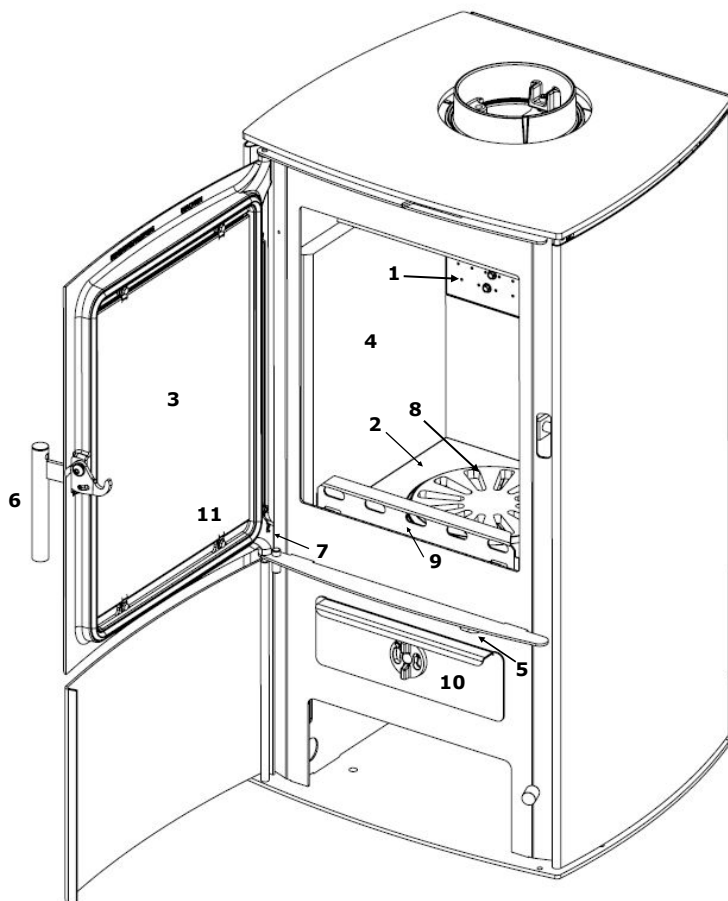

VARDE Aura 3 med natursten

Oversigt over reservedele

Reservedel:

1.	Luftbjælke	100239
2.	Støbejernsbund	100256
3.	Glas	100281
4.	Vermiculite-sæt	100318
5.	Stang til rysterist	100400
6.	Greb	100408
7.	Fjeder til låge	100403
8.	Rysterist	100471
9.	Brændefang	100477
10.	Askeskuffe	100712
11.	Glasmontage klips-sæt	100877

Varenummer:

Ekstra:

Topcover	100407
----------	--------