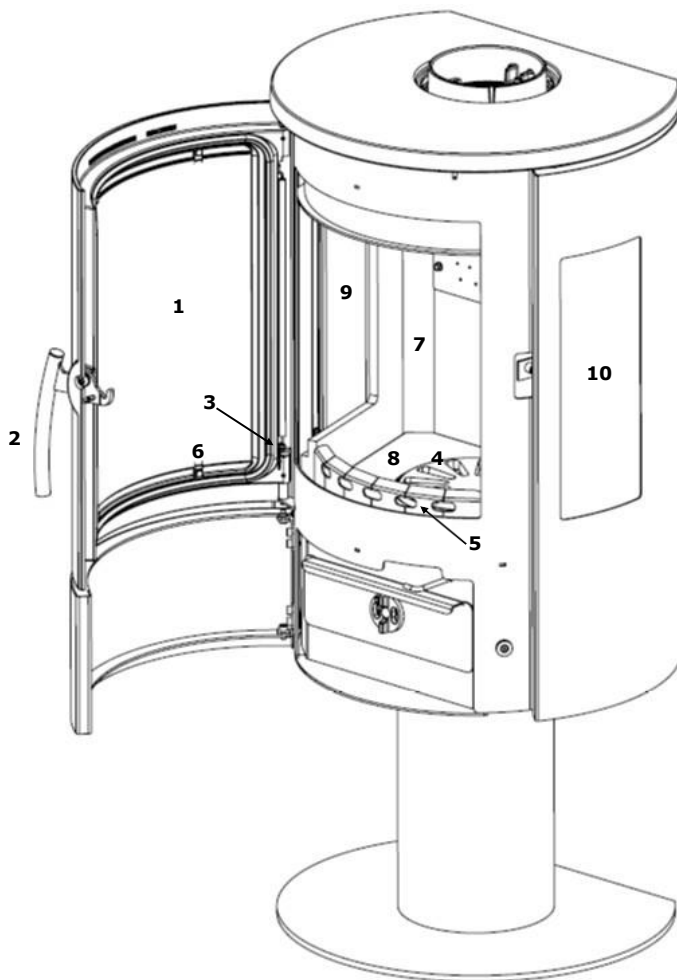

VARDE Nice

Oversikt over reservedeler

Reservedel:

- | | |
|-----|---------------------------------|
| 1. | Frontglass til dør |
| 2. | Håndtak |
| 3. | Fjær til dør |
| 4. | Askerist i støpejern |
| 5. | Kubbestopper |
| 6. | Klipsett til montering av glass |
| 7. | Vermikulittsett |
| 8. | Støpejernsbunn |
| 9. | Sideglass innvendig |
| 10. | Sideglass utvendig |

Varenummer:

- | |
|--------|
| 100280 |
| 100402 |
| 100403 |
| 100471 |
| 100483 |
| 100877 |
| 100941 |
| 100957 |
| 100937 |
| 100938 |

Ekstra:

- | | |
|------------|--------|
| Toppdeksel | 100266 |
|------------|--------|