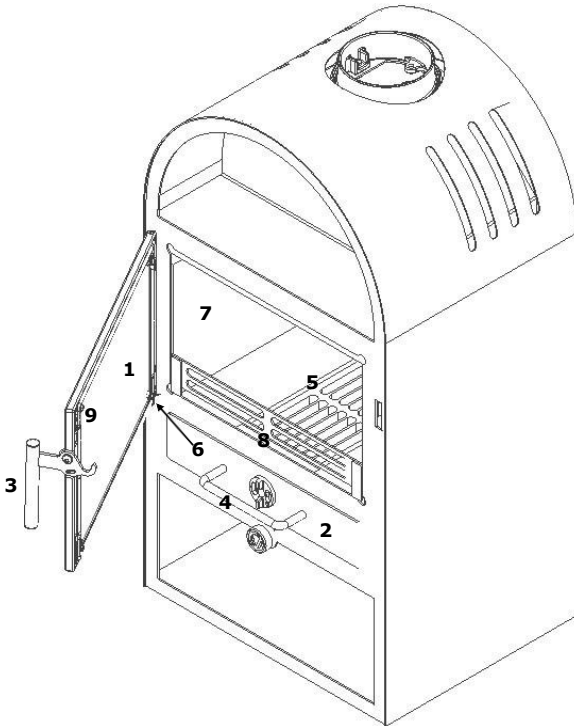

### Reservedel:

1. Frontglass til dør
2. Askeskuff
3. Håndtak
4. Håndtak til askeskuff
5. Bunnrist i støpejern
6. Fjær til dør
7. Vermikulittsett
8. Kubbestopper
9. Klipssett til montering av glass