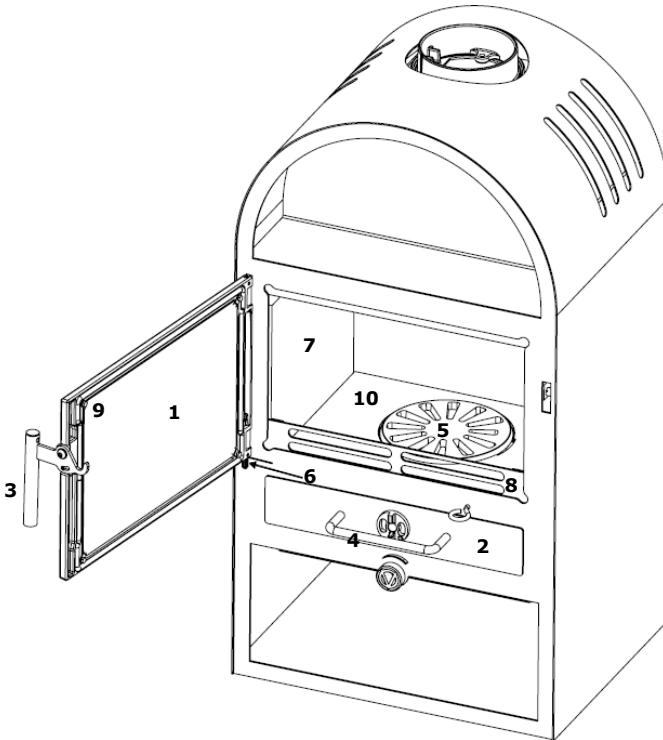

VARDE Thurø 13

Varaosien yhteenveto

1. Luukun etulasi	100272
2. Tuhka-astia	100372
3. Kahva	100373
4. Tuhka-astian kahva	100374
5. Valurautainen arina	100471
6. Luukun jousi	100735
7. Vermikuliittisarja	100790
8. Tulipesä	100802
9. Pidikesetti lasien asennukseen	100877
10. Valurautapohja	100265

Lisätarvike

Ylälevy 100803