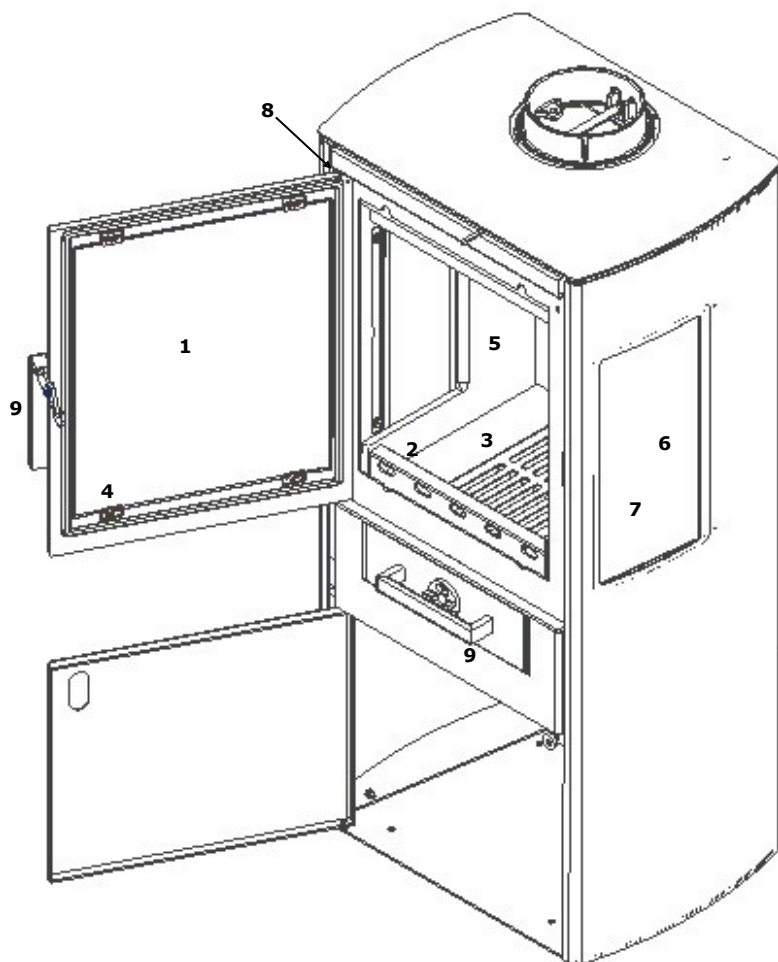

Varde Femø

Øversigt over reservedele

Reservedel:

- | | |
|----|----------------------------------|
| 1. | Glas til låge |
| 2. | Brændefang |
| 3. | Bundrist i støbejern |
| 4. | Glasmontage klips-sæt |
| 5. | Vermiculite |
| 6. | Glas til sidepanel - inderside |
| 7. | Glas til sidepanel - yderside |
| 8. | Fjeder til låge |
| 9. | Greb - sæt til låge og askeskuve |

Varenummer:

- | |
|--------|
| 100272 |
| 100366 |
| 100662 |
| 100876 |
| 100882 |
| 100883 |
| 100884 |
| 100895 |
| 100974 |

Ekstra:

Topcover

100701