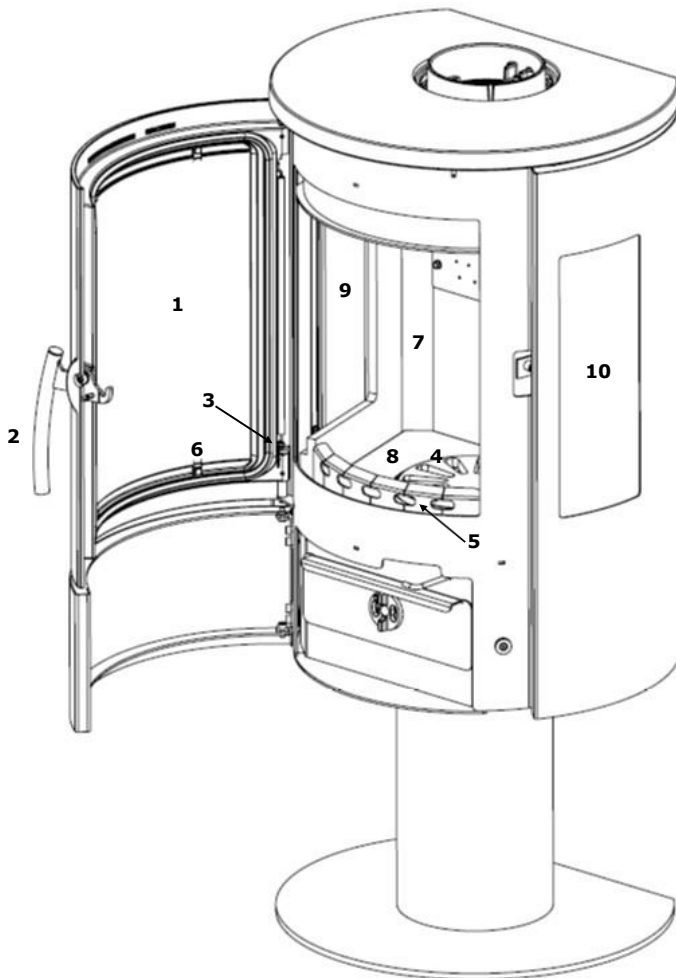

**VARDE Nice**

**Oversikt over reservedeler**

**Reservedel:**

- 1. Frontglass til dør
- 2. Håndtak
- 3. Fjær til dør
- 4. Askerist i støpejern
- 5. Kubbestopper
- 6. Klipssett til montering av glass
- 7. Vermikulittsett
- 8. Støpejernsbunn
- 9. Sideglass innvendig
- 10. Sideglass utvendig

**Varenummer:**

- 100280
- 100402
- 100403
- 100471
- 100483
- 100877
- 100941
- 100957
- 100937
- 100938

**Ekstra:**

- Toppdeksel 100266