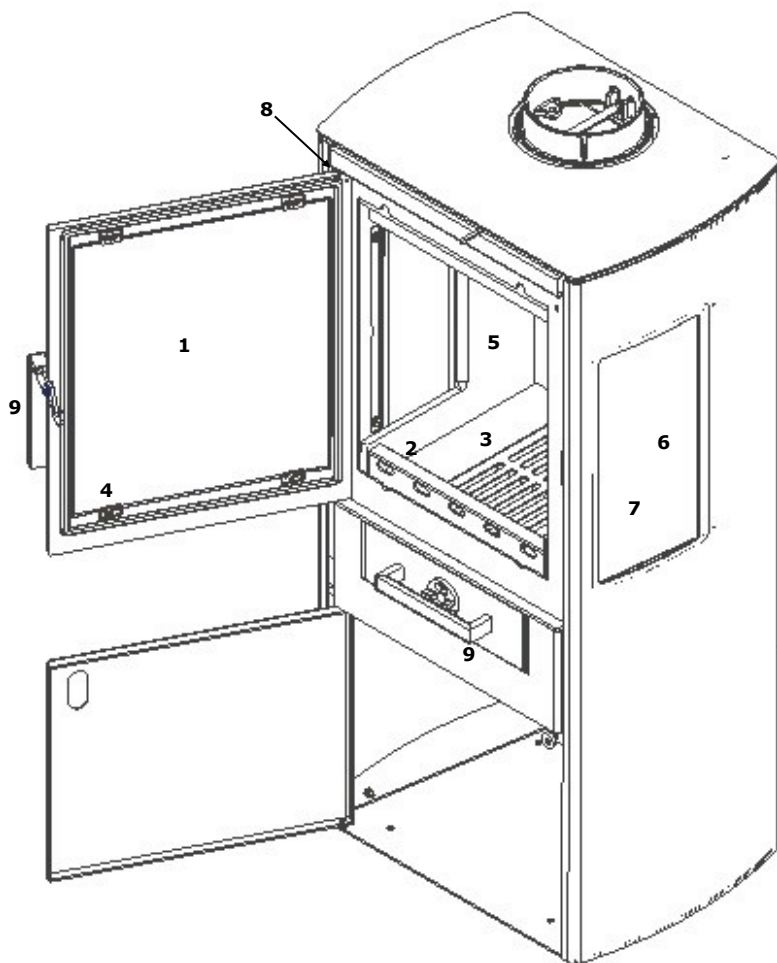

Varde Bogø

Oversigt over reservedele

Reservedel:

- | | |
|----|-----------------------------------|
| 1. | Glas til låge |
| 2. | Brændefang |
| 3. | Bundrist i støbejern |
| 4. | Glasmontage klips-sæt |
| 5. | Vermiculite |
| 6. | Glas til sidepanel - inderside |
| 7. | Glas til sidepanel - yderside |
| 8. | Fjeder til låge |
| 9. | Greb - sæt til låge og askeskuffe |

Varenummer:

- | |
|--------|
| 100272 |
| 100366 |
| 100662 |
| 100876 |
| 100882 |
| 100883 |
| 100884 |
| 100895 |
| 100974 |

Ekstra:

Topcover

100701