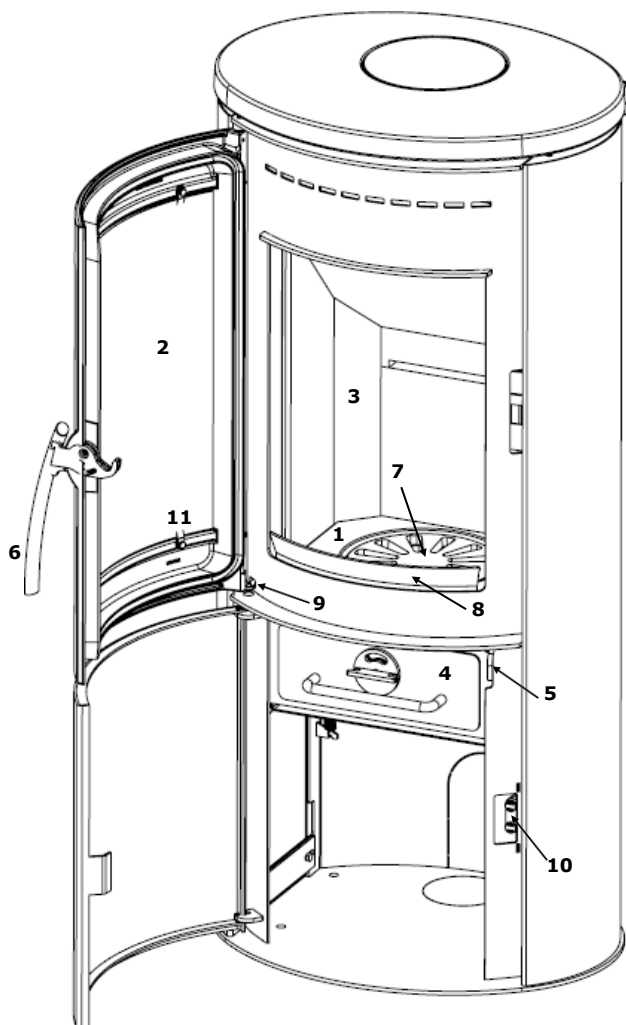

VARDE Shape 2

Oversikt over reservedeler

Reservedel:

- | | |
|-----|-----------------------------------|
| 1. | Støpejernsbunn |
| 2. | Frontglass til dør |
| 3. | Vermikulittsett |
| 4. | Askeskuff |
| 5. | Stang til askerist |
| 6. | Håndtak |
| 7. | Askerist i støpejern |
| 8. | Kubbestopper |
| 9. | Fjær til dør |
| 10. | Magnetholder til nedre dør |
| 11. | Klippssett til montering av glass |

Varenummer:

- | |
|--------|
| 100257 |
| 100278 |
| 100308 |
| 100395 |
| 100397 |
| 100398 |
| 100471 |
| 100482 |
| 100732 |
| 100788 |
| 100877 |

Ekstra:

- | | |
|--------------------------------------|--------|
| Toppdeksel | 100266 |
| Slangesett for ekstern lufttilførsel | 100381 |