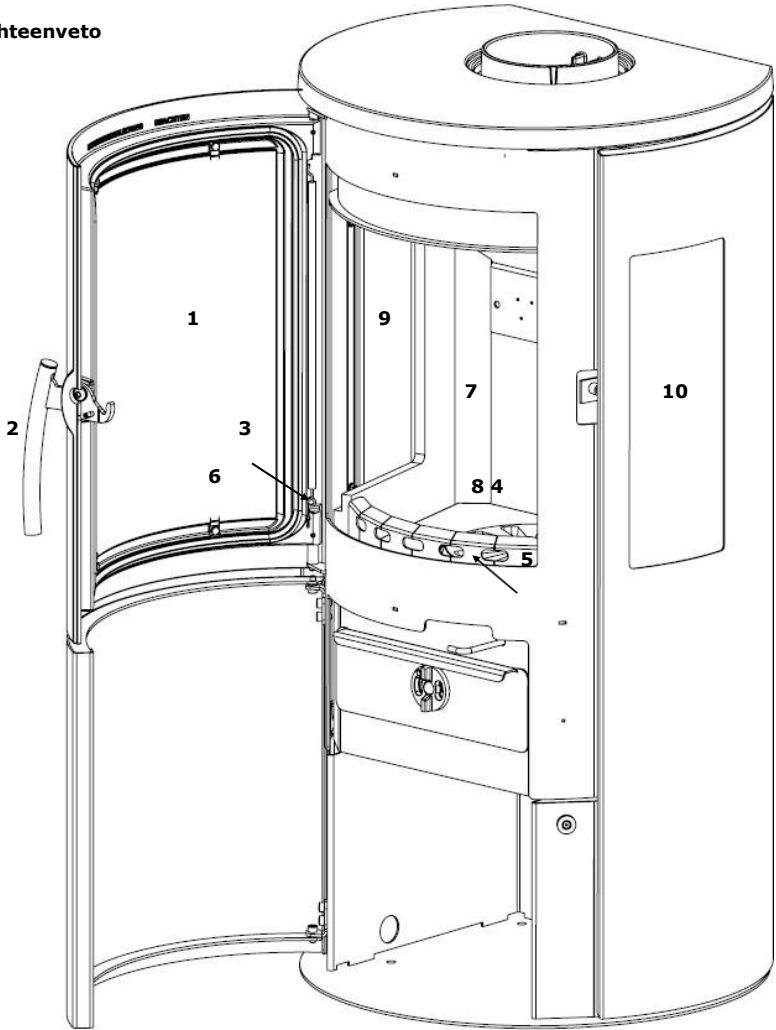

**VARDE Lyon**

**Varaosien yhteenveto**

**Varaosia:**

- 1. Luukun etulasi
- 2. Kahva
- 3. Luukun jousi
- 4. Valurautainen arina
- 5. Tulipesä
- 6. Pidikesetti lasien asennukseen
- 7. Vermikuliittisarja
- 8. Valurautapohja
- 9. Sivulasi, sisäpuoli.
- 10. Sivulasi, ulkopuoli.

**Tuotenro:**

- 100280
- 100402
- 100403
- 100471
- 100483
- 100877
- 100941
- 100957
- 100937
- 100938

**Lisätarvike:**

- Ylälevy 100266