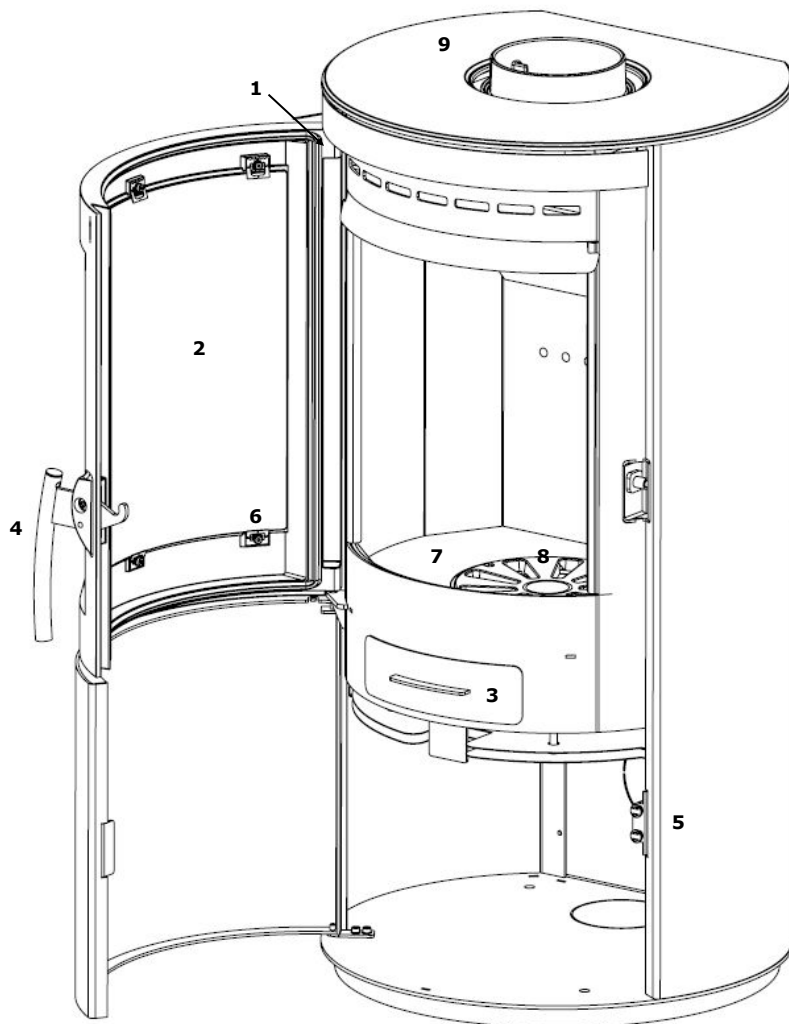

VARDE Lincoln

Oversigt over reservedele

Reservedel:

1.	Fjeder til låge	100735
2.	Glas til låge	100741
3.	Askeskuffe	100776
4.	Greb	100777
5.	Magnetholder til bundlåge	100788
6.	Glasmontage klips-sæt	100876
7.	Bundrist i støbejern	100963
8.	Centerrist	100962
9.	Topplade i støbejern	100786

Varenummer:

Topcover 100785
Slangesæt til ekstern lufttilførsel 100381