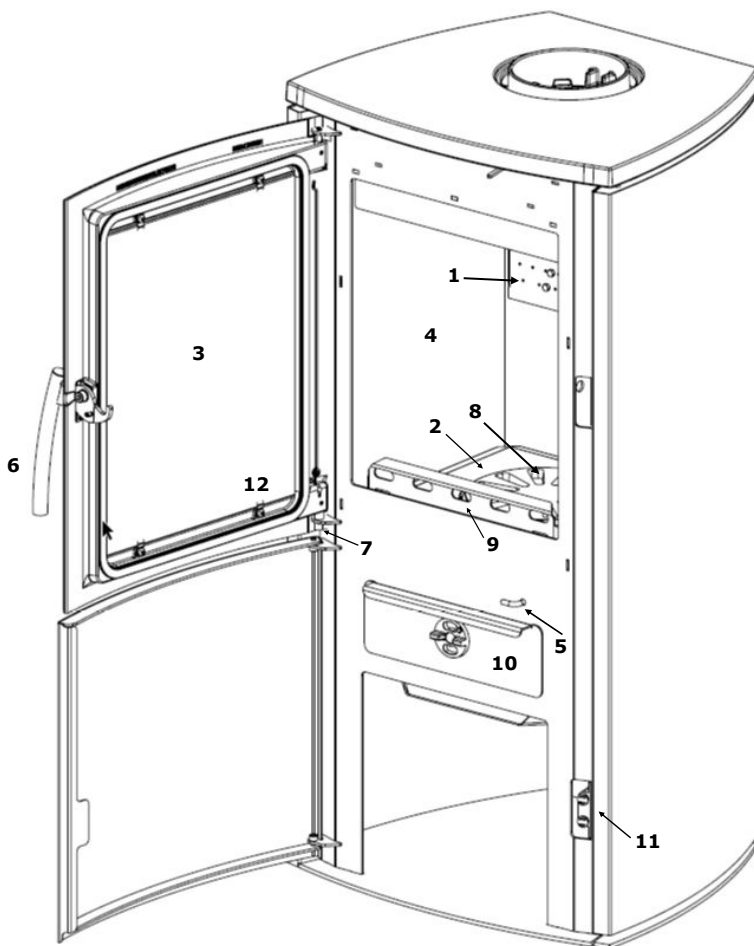

VARDE Aura 2

Oversigt over reservedele

Reservedel:

1.	Luftbjælke	100239
2.	Støbejernsbund	100256
3.	Glas	100281
4.	Vermiculite-sæt	100318
5.	Stang til rysterist	100400
6.	Greb	100404
7.	Fjeder til låge	100403
8.	Rysterist	100471
9.	Brændefang	100477
10.	Askeskuffe	100712
11.	Magnet til bundlåge	100788
12.	Glasmontage klips-sæt	100877

Varenummer:

Ekstra:

Topcover	100266
----------	--------