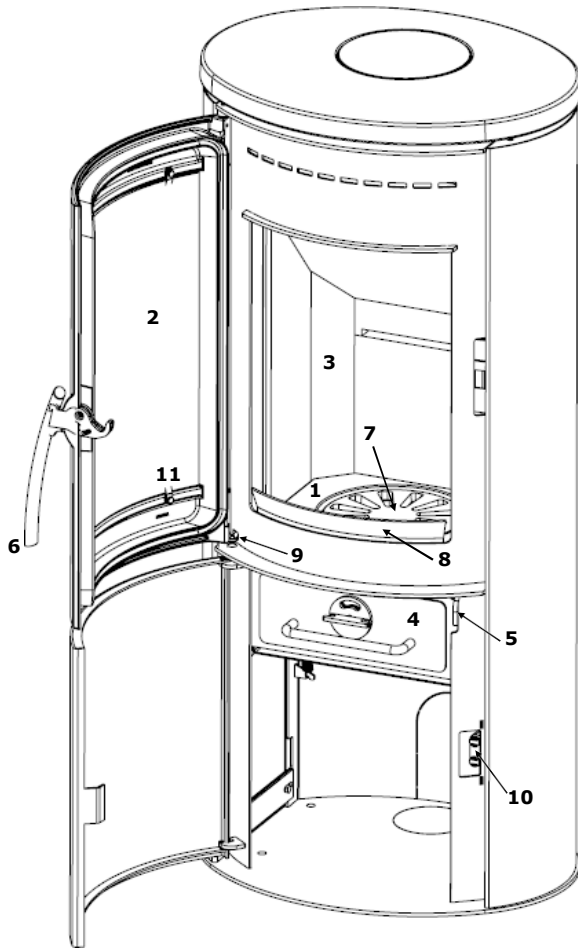

Varde Shape 1

Ersatzteilübersicht

Ersatzteil:

	Ersatzteil:	Art.-Nr.
1.	Gusseisenboden	100257
2.	Glas für Ofentür	100278
3.	Vermiculite-Plattensatz	100308
4.	Aschekasten	100395
5.	Stange für Rüttelrost	100397
6.	Griff	100398
7.	Rüttelrost, Gusseisen	100471
8.	Glutfang	100482
9.	Feder für Tür	100732
10.	Magnethalter für untere Tür	100788
11.	Klippe zur Glasmontage	100877

Extra:

Deckel	100266
Schlauchsatz zur externen Luftzufuhr	100381