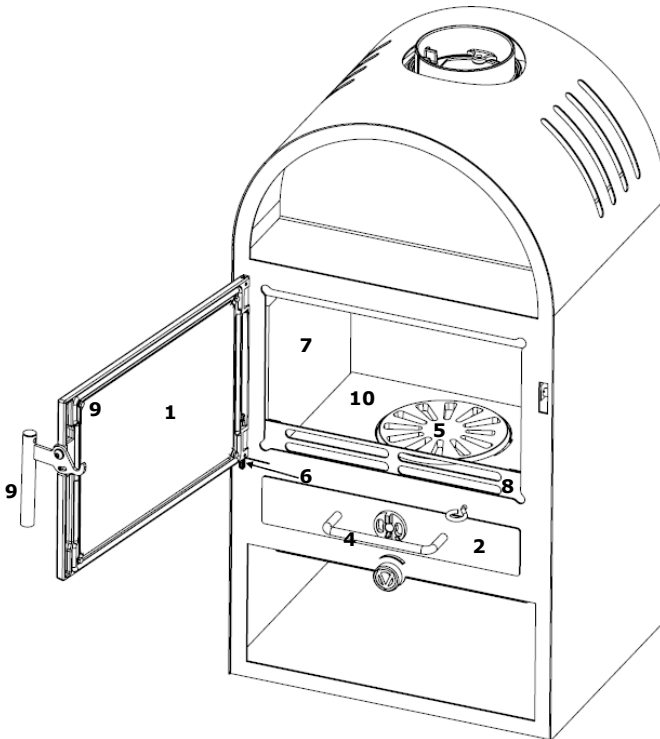

Varde THURØ 13

Ersatzteilübersicht

Ersatzteil:

| | Art.-Nr. |
|----------------------------|----------|
| 1. Glas für Ofentür | 100272 |
| 2. Aschekasten | 100372 |
| 3. Griff | 100373 |
| 4. Griff für Aschekasten | 100374 |
| 5. Rüttelrost, Gusseisen | 100471 |
| 6. Feder für Tür | 100735 |
| 7. Vermiculite-Plattensatz | 100790 |
| 8. Glutfang | 100802 |
| 9. Klippse zur Glasmontage | 100877 |
| 10. Gusseisenboden | 9 |

Extra:

| | |
|--------|--------|
| Deckel | 100803 |
|--------|--------|