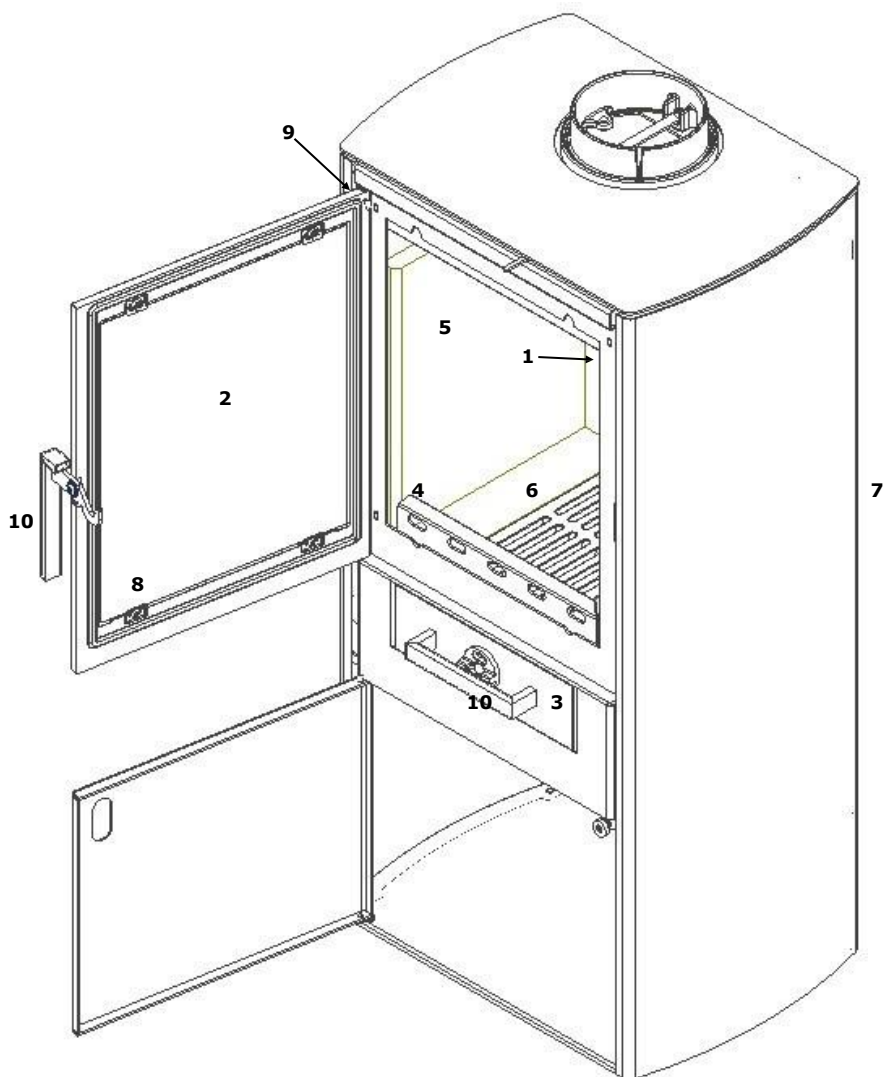

Varde Samsø

Oversikt over reservedeler

**Reservedel:**

- |     |                                   |
|-----|-----------------------------------|
| 1.  | Luftbjelke                        |
| 2.  | Frontglass til dør                |
| 3.  | Askeskuff                         |
| 4.  | Kubbestopper                      |
| 5.  | Vermikulitt                       |
| 6.  | Bunnrist i støpejern              |
| 7.  | Bakplate i stål                   |
| 8.  | Klippssett til montering av glass |
| 9.  | Fjær til dør                      |
| 10. | Håndtakssett til dør og askeskuff |