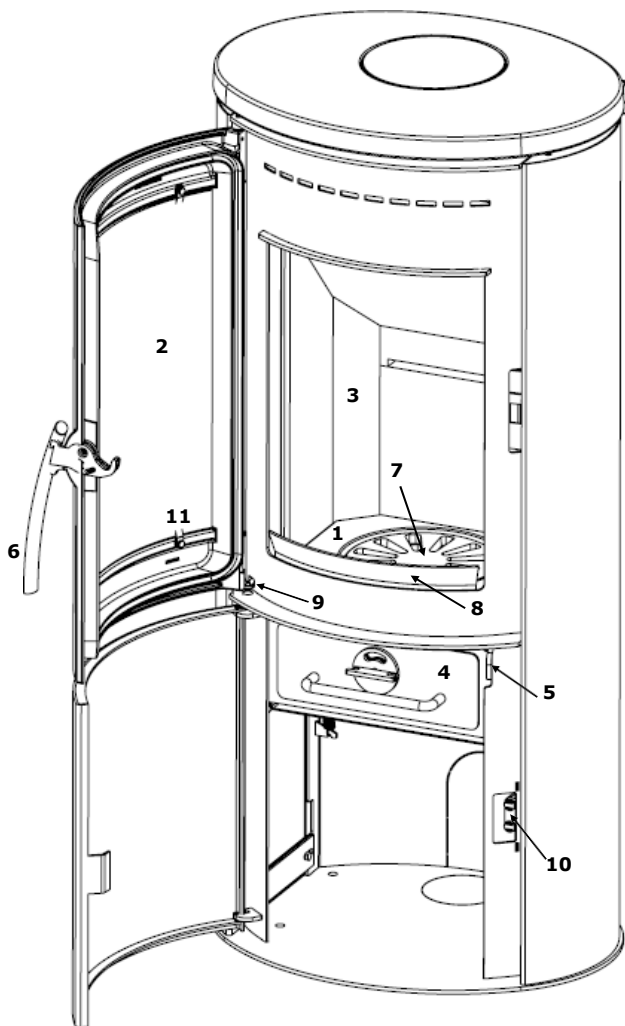

VARDE Shape 2 Vuolukivi

Varaosien yhteenveto

Varaosat:

- | | |
|-----|---------------------------------|
| 1. | Valurautapohja |
| 2. | Luukun etulasi |
| 3. | Vermikuliittisarja |
| 4. | Tuhka-astia |
| 5. | Arinan vipu |
| 6. | Kahva |
| 7. | Valurautainen arina |
| 8. | Tulipesä |
| 9. | Luukun jousi |
| 10. | Pohjalevyn magneettipidin |
| 11. | Pidikeseitti lasien asennukseen |

Tuotenro:

- | |
|--------|
| 100257 |
| 100278 |
| 100308 |
| 100395 |
| 100397 |
| 100398 |
| 100471 |
| 100482 |
| 100732 |
| 100788 |
| 100877 |

Lisätarvike:

- | | |
|--------------------------|--------|
| Ylälevy | 100266 |
| Letkusarja ilmansyöttöön | 100381 |