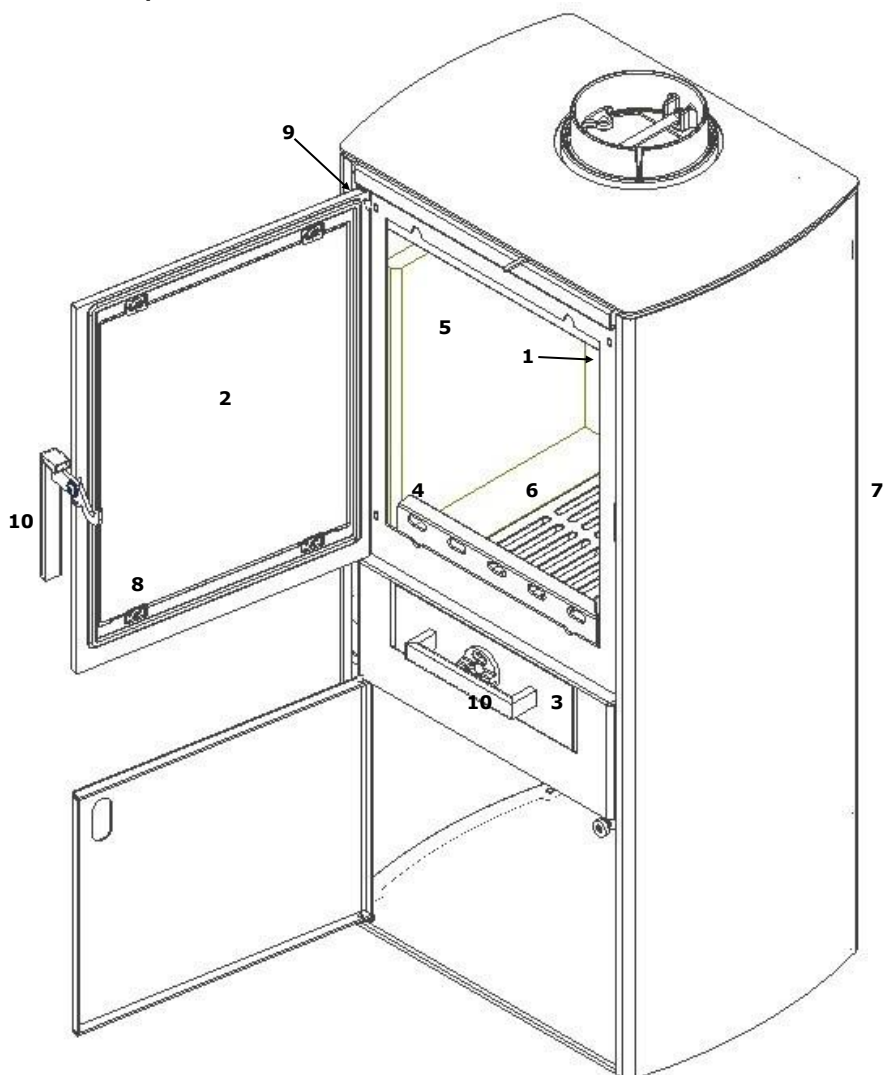

Varde Lolland

Varaosien yhteenveto

**Varaosat:**

1. Ilmapalkki
2. Luukun etulasi
3. Tuhka-astia
4. Tulipesä
5. Vermikuliitti
6. Valurautainen pohjaritilä
7. Teräksinen takalevy
8. Pidikesetti lasien asennukseen
9. Luukun jousi
10. Kahva – sarja luukulle ja tuhka-astialle

**Tuoteno:**

- 100239
- 100272
- 100364
- 100366
- 100661
- 100662
- 100818
- 100876
- 100895
- 100974

**Lisätarvike:**

Ylälevy

100701