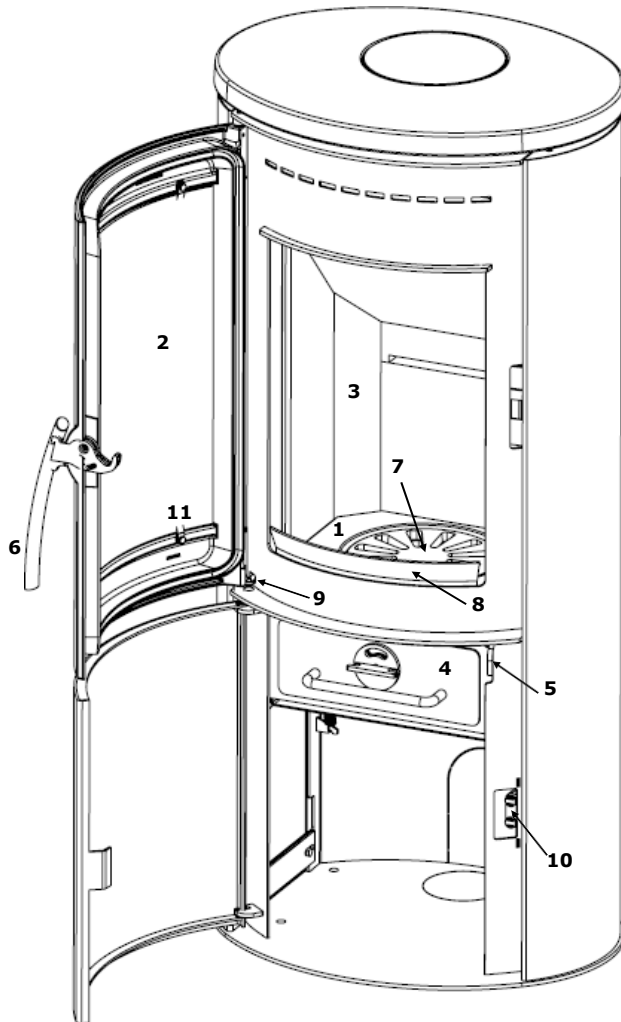

VARDE Shape 2 med kleberstein

Oversikt over reservedeler

Reservedel:

1. Støpejernsbunn
2. Frontglass til dør
3. Vermikulittsett
4. Askeskuff
5. Stang til askerist
6. Håndtak
7. Askerist i støpejern
8. Kubbestopper
9. Fjær til dør
10. Magnetholder til nedre dør
11. Klipssett til montering av glass

Varenummer:

- 100257
- 100278
- 100308
- 100395
- 100397
- 100398
- 100471
- 100482
- 100732
- 100788
- 100877

Ekstra:

- | | |
|--------------------------------------|--------|
| Toppdeksel | 100266 |
| Slangesett for ekstern lufttilførsel | 100381 |