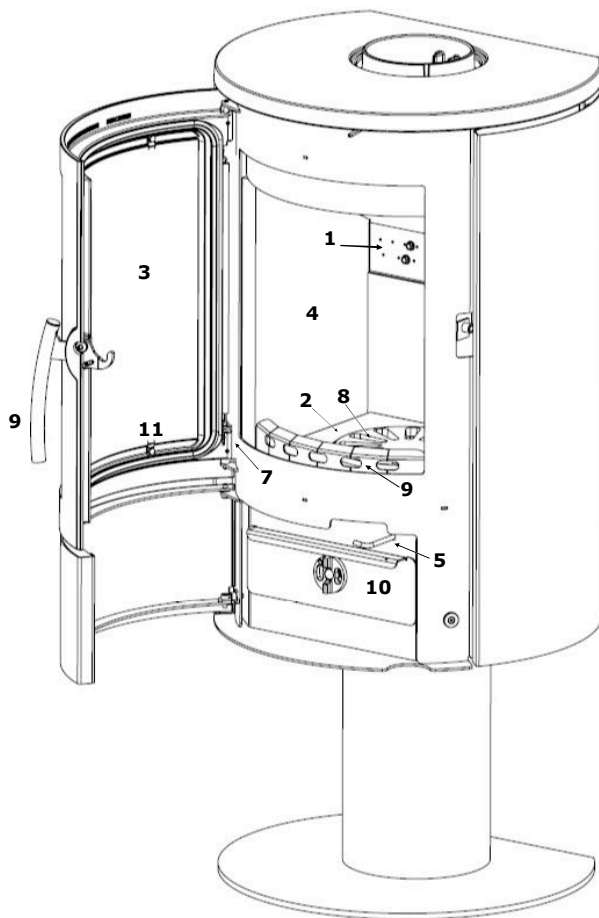

### Ersatzteilübersicht

	<b>Ersatzteil:</b>	<b>Art.-Nr.</b>
1.	Luftbalken	100239
2.	Gusseisenboden	100256
3.	Glas	100280
4.	Vermiculite-Plattensatz	100309
5.	Stange für Rüttelrost	100400
6.	Griff	100402
7.	Feder für Tür	100403
8.	Rüttelrost	100471
9.	Glutfang	100483
10.	Aschekasten	100712
11.	Klippse zur Glasmontage	100877

Extra:  
Deckel 100266