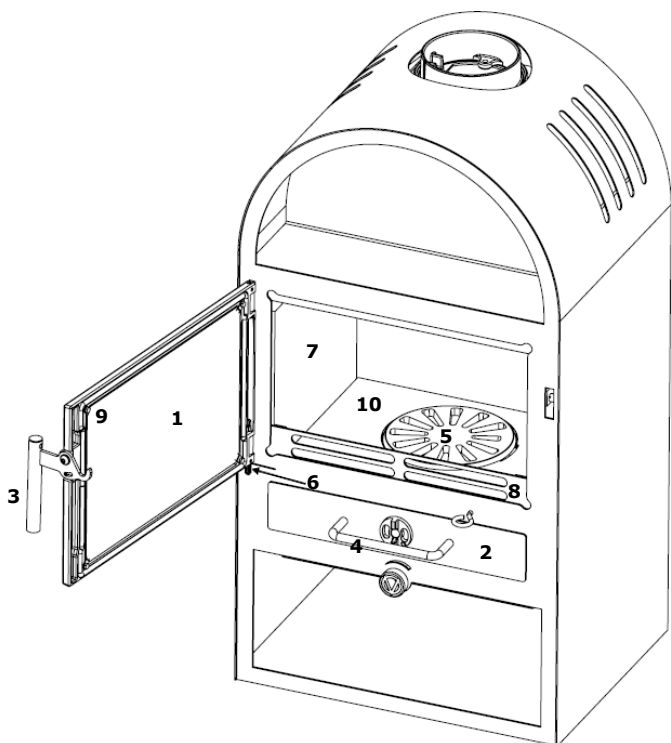

VARDE Thurø 13

Oversikt over reservedeler

Reservedel:

1. Frontglass til dør	100272
2. Askeskuff	100372
3. Håndtak	100373
4. Håndtak til askeskuff	100374
5. Askerist i støpejern	100471
6. Fjær til dør	100735
7. Vermikulittsett	100790
8. Kubbestopper	100802
9. Klippsett til montering av glass	100877
10. Støpejernsbunn	100265

Varenummer:

Ekstra:

Toppdeksel	100803
------------	--------