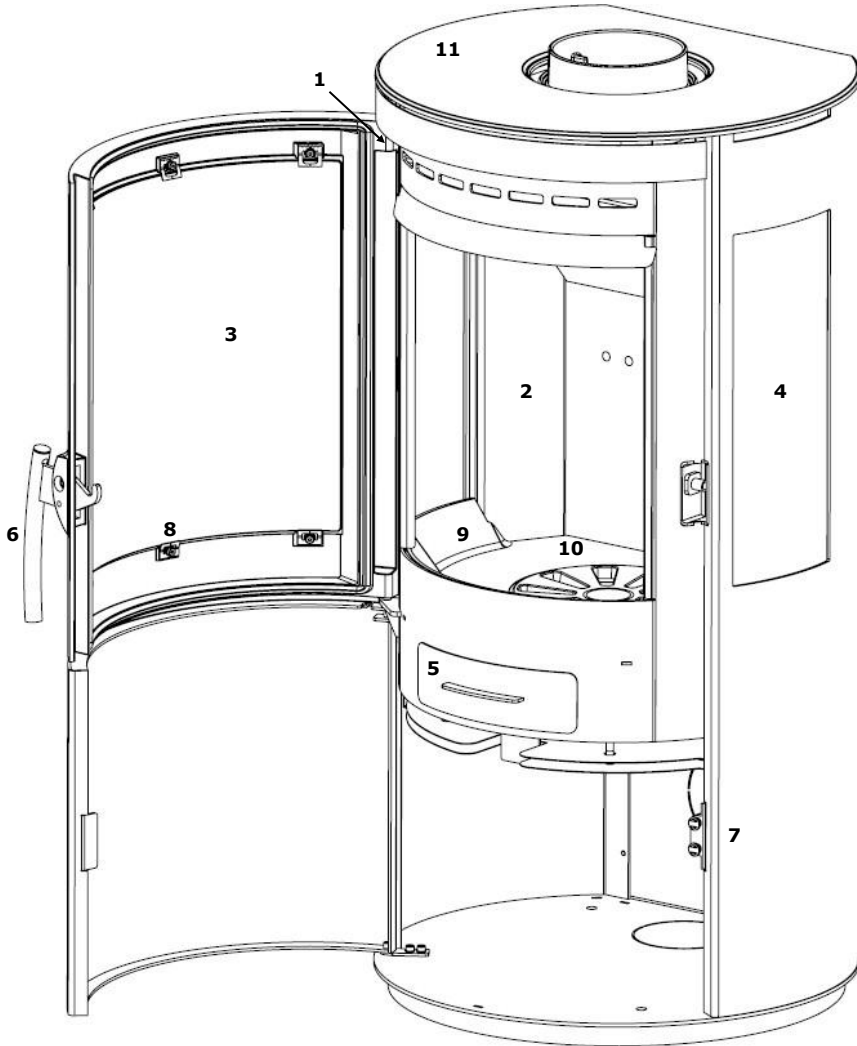

VARDE Bolton

Varaosien yhteenveto

Varaosa:

1. Luukun jousi
2. Vermikuliittisarja
3. Luukun lasi
4. Sivupaneelin lasi
5. Tuhka-astia
6. Kahva
7. Pohjalevyn magneettipidin
8. Pidikesetti lasien asennukseen
9. Valurautainen pohjaritilä
10. Keskiritilä
11. Valurautainen ylälevy

Tuotenro:

- 100735
- 100740
- 100741
- 100742
- 100776
- 100777
- 100788
- 100876
- 100961
- 100962
- 100786

Lisätarvike:

- Ylälevy
Letkusarja ilmansyöttöön

- 100785
100381