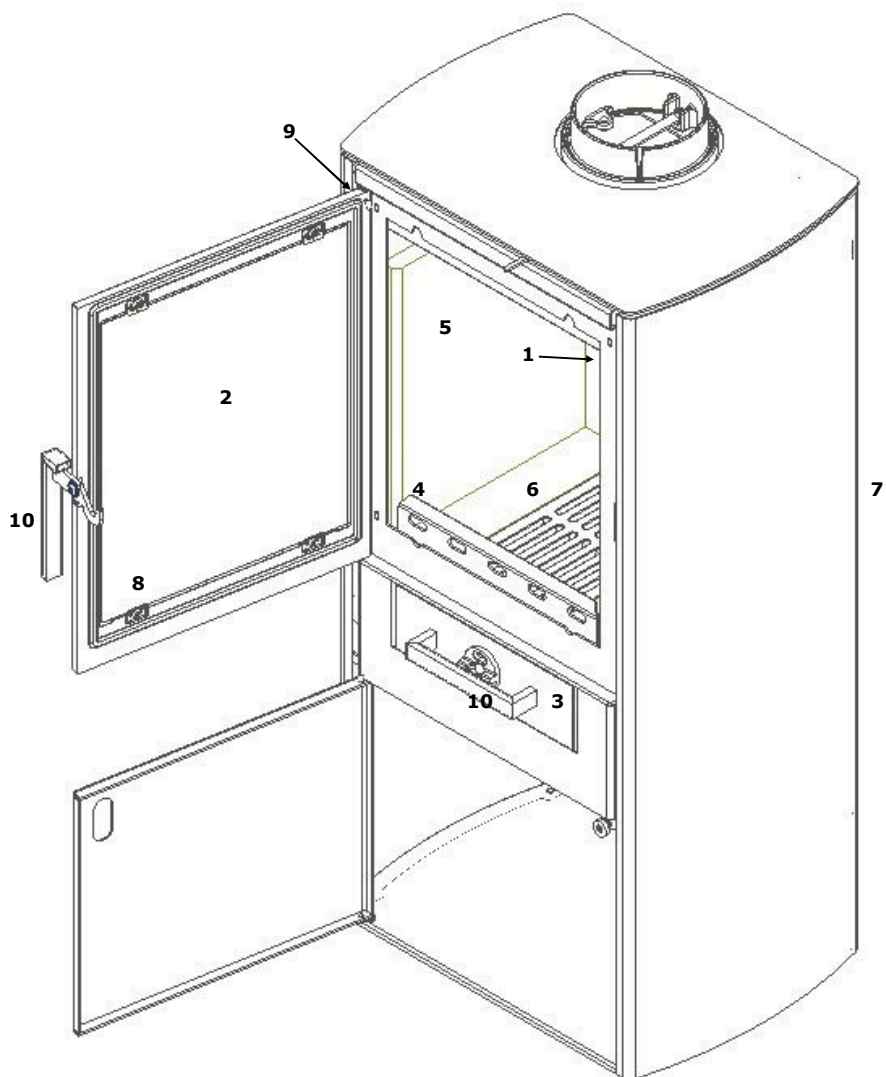

**Varde Lolland**  
**Ersatzteilübersicht**

	<b>Ersatzteil:</b>	<b>Art.-Nr.</b>
1.	Luftbalken	100239
2.	Glas für Ofentür	100272
3.	Aschekasten	100364
4.	Glutfang	100366
5.	Vermiculite	100661
6.	Bodenrost aus Gusseisen	100662
7.	Hinterplatte aus Stahl	100818
8.	Klippse zur Glasmontage	100876
9.	Feder für Tür	100895
10.	Griffsatz für Tür und Aschekasten	100974

**Extra:**

**Deckel**

**100701**