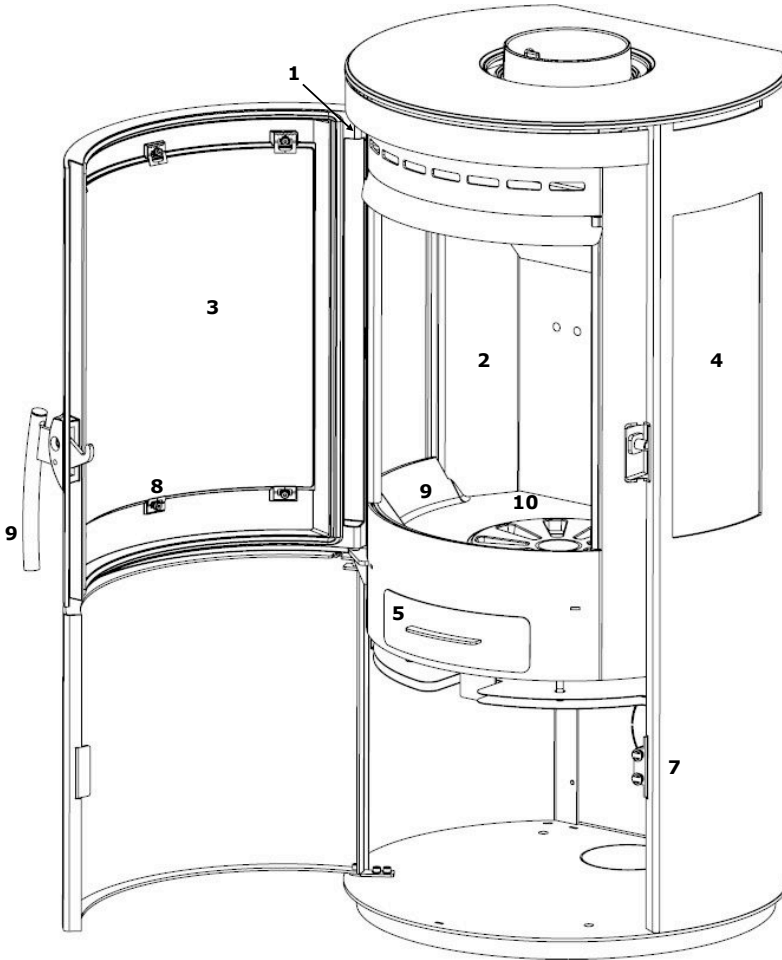

VARDE Cardiff

Ersatzteilübersicht

Ersatzteil:	Art.-Nr.
1. Feder für Tür	100735
2. Vermiculite-Plattensatz	100740
3. Glas für Tür	100741
4. Glas für Seitenplatte	100742
5. Aschekasten	100776
6. Griff	100777
7. Magnethalter für untere Tür	100788
8. Klippse zur Glasmontage	100876
9. Bodenrost aus Gusseisen	100961
10. Mittelrost	100962

Extra:

Deckel	100785
Schlauchsatz zur externen Luftzufuhr	100381