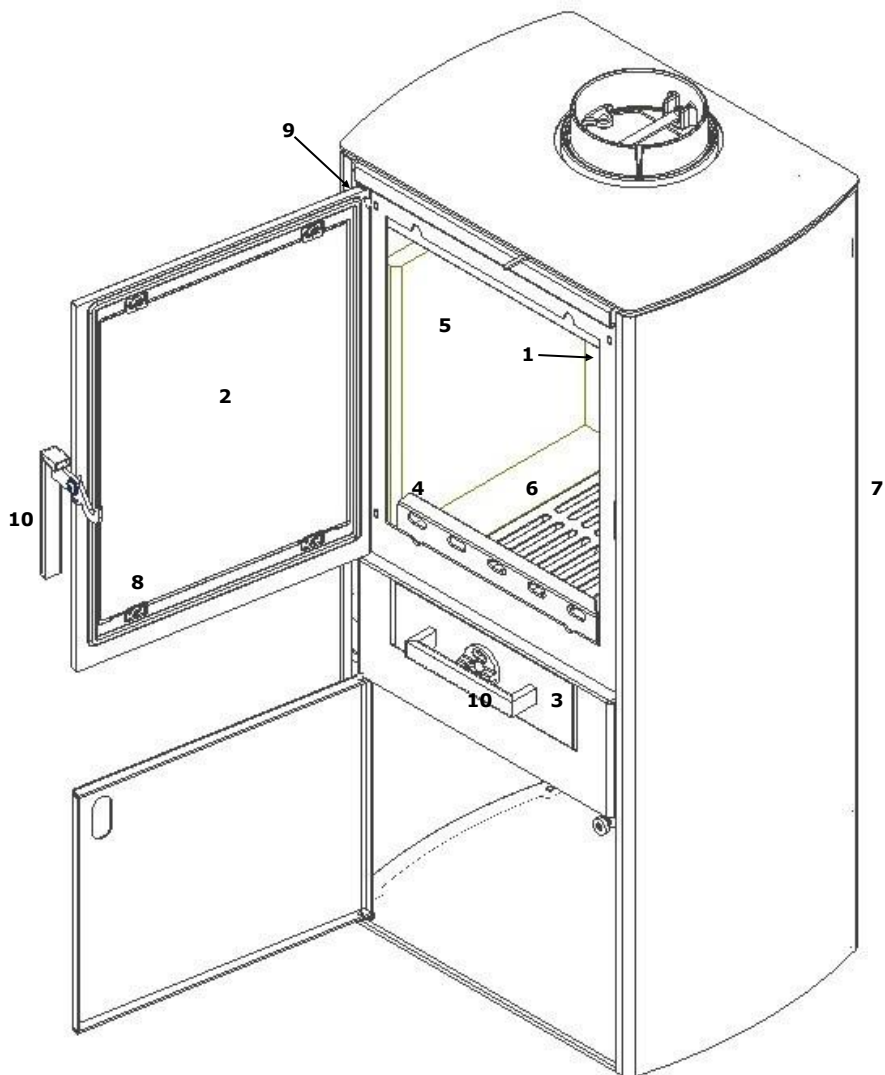

Varde Samsø

Varaosien yhteenveto

**Varaosa:**

- |     |  |
|-----|--|
| 1.  | Ilmapalkki                               |
| 2.  | Luukun etulasi                           |
| 3.  | Tuhka-astia                              |
| 4.  | Tulipesä                                 |
| 5.  | Vermikuliitti                            |
| 6.  | Valurautainen pohjaritilä                |
| 7.  | Teräksinen takalevy                      |
| 8.  | Pidikesetti lasien asennukseen           |
| 9.  | Luukun jousi                             |
| 10. | Kahva – sarja luukulle ja tuhka-astialle |

**Tuotenro:**

- |        |
|--------|
| 100239 |
| 100272 |
| 100364 |
| 100366 |
| 100661 |
| 100662 |
| 100818 |
| 100876 |
| 100895 |
| 100974 |

**Lisätarvike:**

Ylälevy

100701