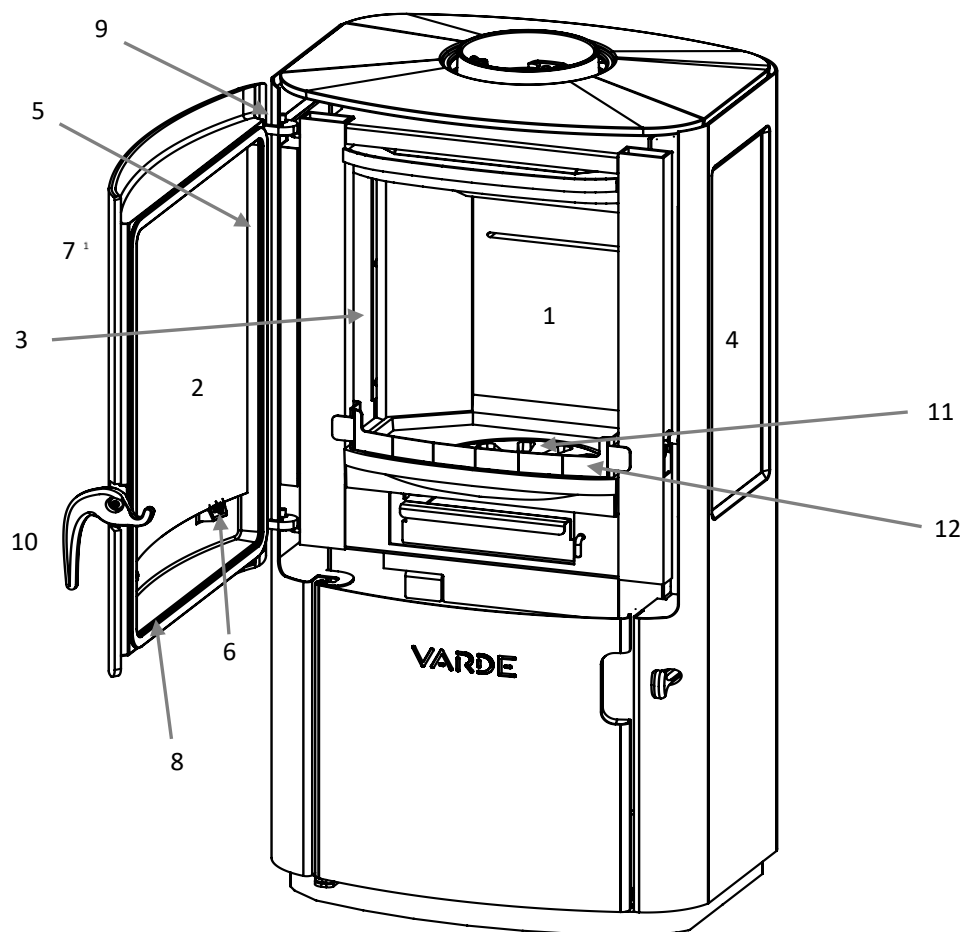

VARDE NOVA 1 – Oversikt over reservedeler

Nr.	Reservedel	Varenr.
1	Vermikulittsett	100310
2	Frontglass til dør	100284
3	Sideglass, innvendig	100285
4	Sideglass, utvendig	100286
5	Selvklebende pakning	100443
6	Glassmonteringssett	100876
7	Støpejerns dør	100664
8	Pakning , Ø10 mm – inkl. lim	100351
9	Fjær til dør	100241
10	Håndtak til dør	
11	Askerist i støpejern Ø195 mm	100471
12	Kubbestopper	100418