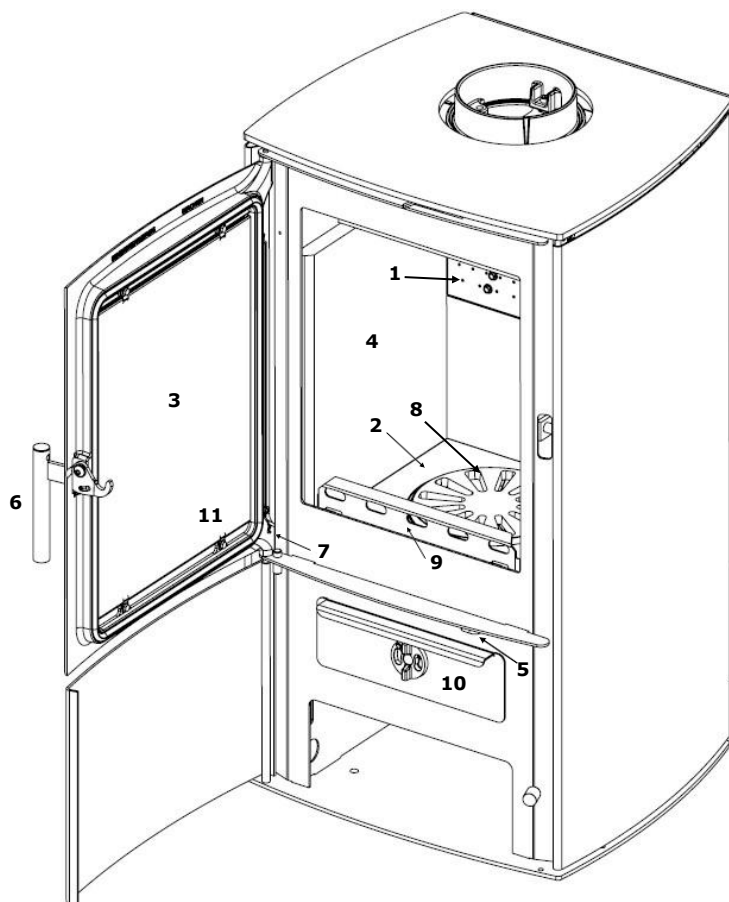

VARDE Aura 3 med naturstein

Oversikt over reservedeler

Reservedel:

- | | | |
|-----|----------------------------------|--------|
| 1. | Luftbjelke | 100239 |
| 2. | Støpejernsbunn | 100256 |
| 3. | Glass | 100281 |
| 4. | Vermikulittsett | 100318 |
| 5. | Stang til askerist | 100400 |
| 6. | Håndtak | 100408 |
| 7. | Fjær til dør | 100403 |
| 8. | Askerist | 100471 |
| 9. | Kubbestopper | 100477 |
| 10. | Askeskuff | 100712 |
| 11. | Klipssett til montering av glass | 100877 |

Varenummer:

Ekstra:

- | | |
|------------|--------|
| Toppdeksel | 100407 |
|------------|--------|