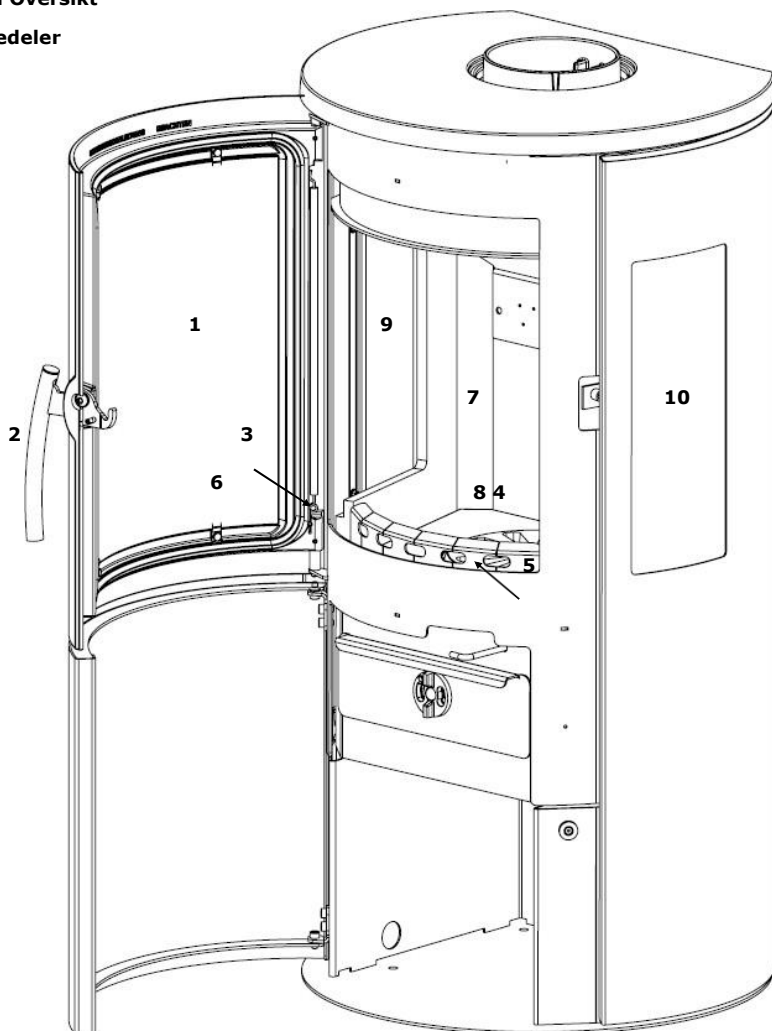

**VARDE Lyon Oversikt  
over reservedeler**

	<b>Reservedel:</b>	<b>Varenummer:</b>
1.	Frontglass til dør	100280
2.	Håndtak	100402
3.	Fjær til dør	100403
4.	Askerist i støpejern	100471
5.	Kubbestopper	100483
6.	Klipssett til montering av glass	100877
7.	Vermikulittsett	100941
8.	Støpejernsbunn	100957
9.	Sideglass innvendig	100937
10.	Sideglass utvendig	100938

**Ekstra:**

<b>Toppdeksel</b>	<b>100266</b>
-------------------	---------------