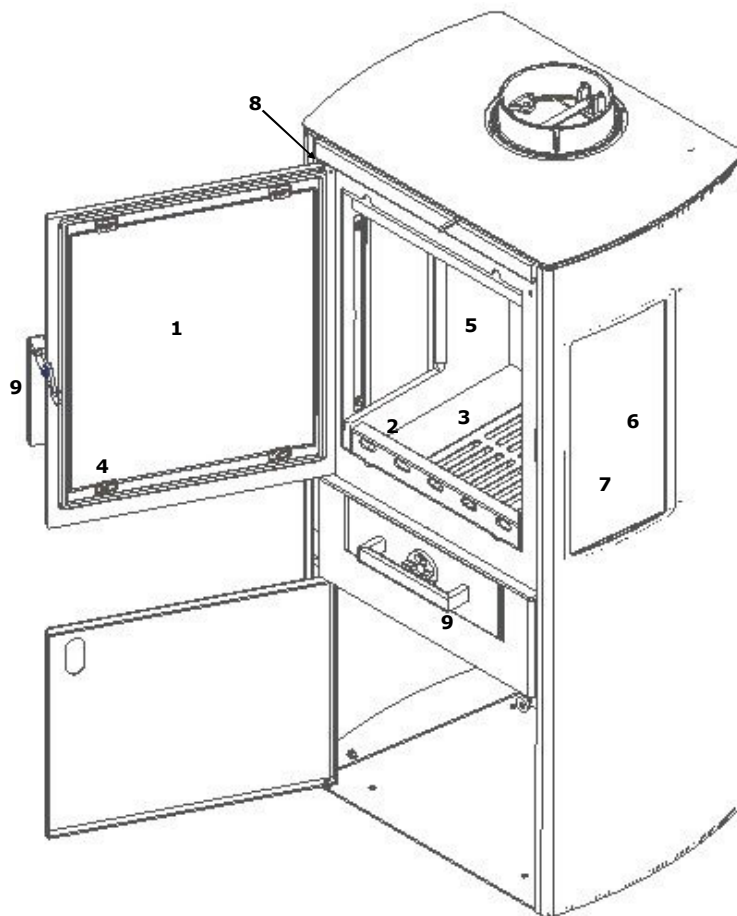

Varde Femø
Ersatzteilübersicht

Ersatzteil:

Art.-Nr.

1.	Glas für Tür	100272
2.	Glutfang	100366
3.	Bodenrost aus Gusseisen	100662
4.	Klippse zur Glasmontage	100876
5.	Vermiculite	100882
6.	Glas für Seitenplatte-innen	100883
7.	Glas für Seitenplatte-außen	100884
8.	Feder für Tür	100895
9.	Griffsatz für Tür und Aschekasten	100974

Extra:

Deckel	100701
--------	--------