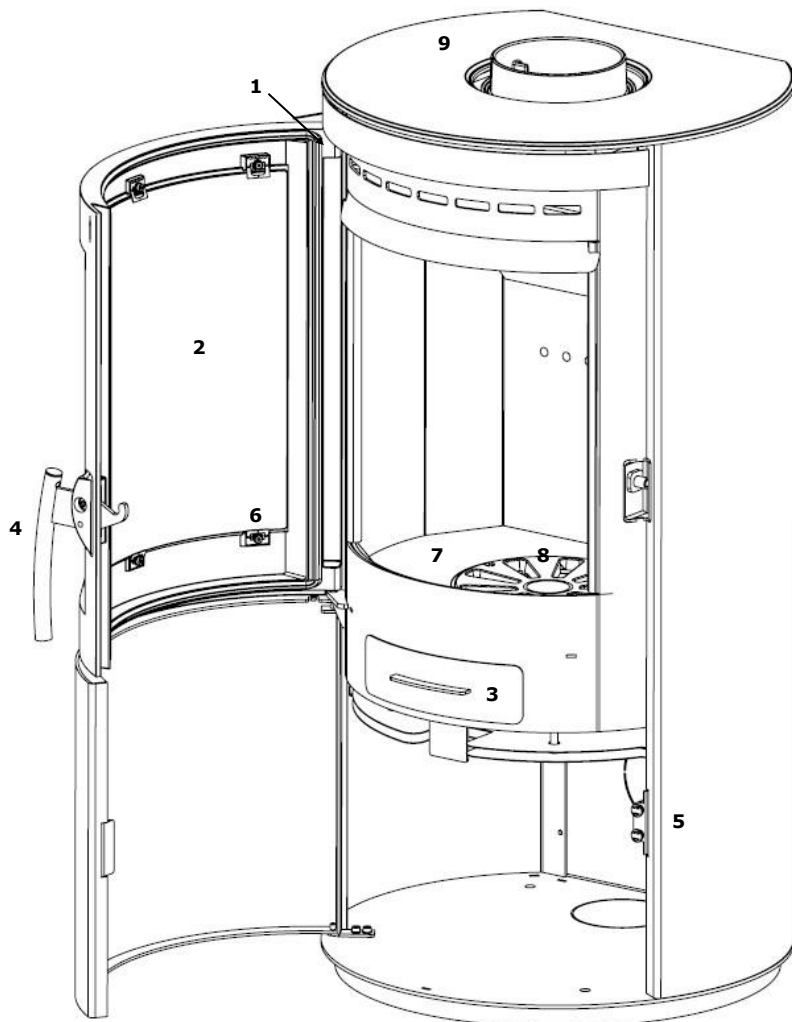

## VARDE Lincoln

#### Reservedel:

1. Fjær til dør
2. Glass til dør
3. Askeskuff
4. Håndtak
5. Magnetholder til nedre dør
6. Klipssett til montering av glass
7. Bunnrist i støpejern
8. Midtrist
9. Topplate i støpejern

#### Varenummer:

- 100735
- 100741
- 100776
- 100777
- 100788
- 100876
- 100963
- 100962
- 100786

Toppdeksel 100785  
Slangesett for ekstern lufttilførsel 100381