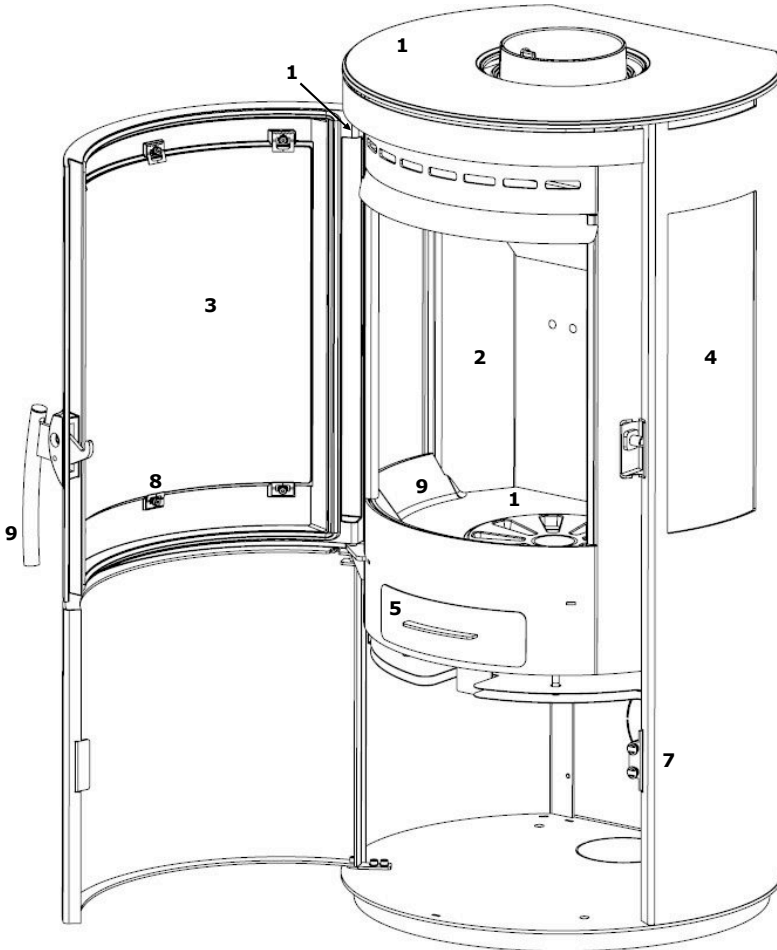

VARDE Bolton

Ersatzteilübersicht

	Ersatzteil:	Art.-Nr.
1.	Feder für Tür	100735
2.	Vermiculite-Plattensatz	100740
3.	Glas für Tür	100741
4.	Glas für Seitenplatte	100742
5.	Aschekasten	100776
6.	Griff	100777
7.	Magnethalter für untere Tür	100788
8.	Klippse zur Glasmontage	100876
9.	Bodenrost aus Gusseisen	100961
10.	Mittelrost	100962
11.	Deckplatte, Gusseisen	100786

Extra:

Deckel	100785
Schlauchsatz zur externen Luftzufuhr	100381