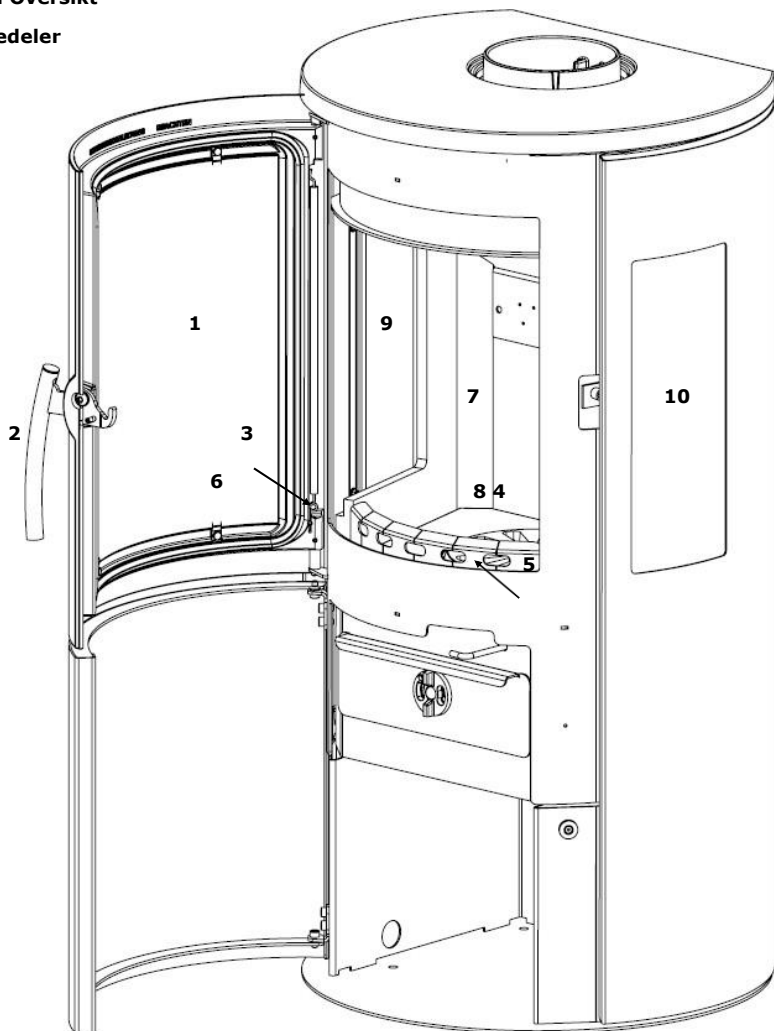

**VARDE Lyon Oversikt
over reservedeler**

	Reservedel:	Varenummer:
1.	Frontglass til dør	100280
2.	Håndtak	100402
3.	Fjær til dør	100403
4.	Askerist i støpejern	100471
5.	Kubbestopper	100483
6.	Klipssett til montering av glass	100877
7.	Vermikulittsett	100941
8.	Støpejernsbunn	100957
9.	Sideglass innvendig	100937
10.	Sideglass utvendig	100938

Ekstra:

Toppdeksel	100266
------------	--------