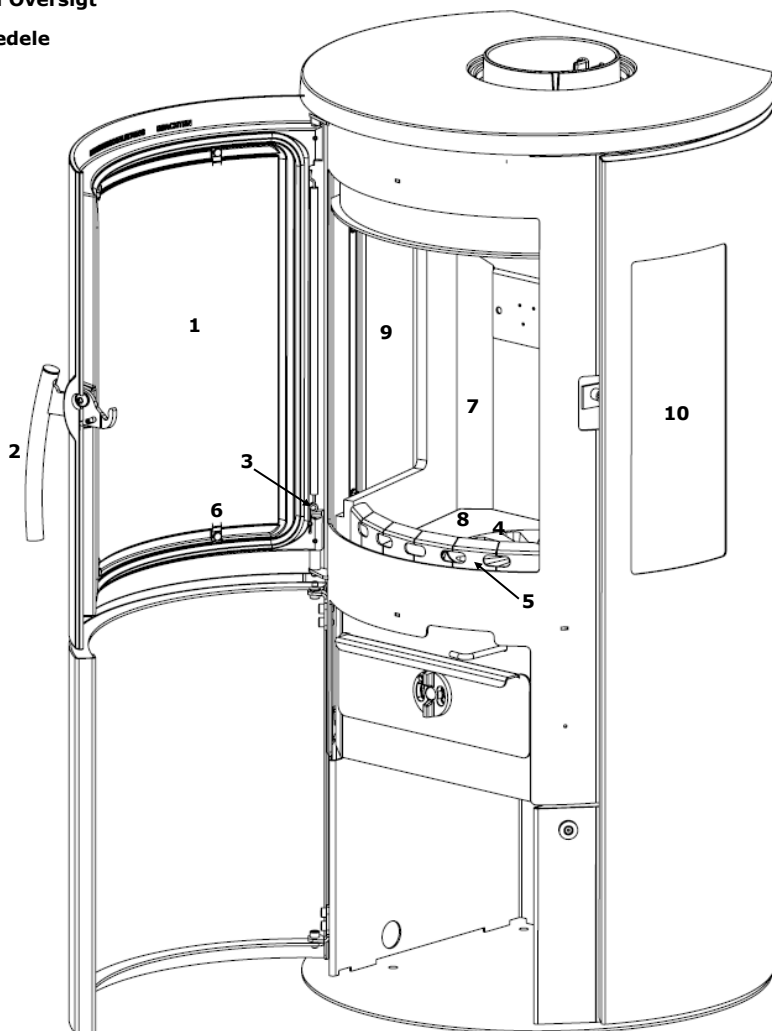

**VARDE Lyon Oversigt  
over reservedele**

**Reservedel:**

- |     |                         |
|-----|-------------------------|
| 1.  | Frontglas til låge      |
| 2.  | Greb                    |
| 3.  | Fjeder til låge         |
| 4.  | Rysterist i støbejern   |
| 5.  | Brændefang              |
| 6.  | Glasmonteringsklips-sæt |
| 7.  | Vermiculite-sæt         |
| 8.  | Støbejernsbund          |
| 9.  | Sideglas indvendig      |
| 10. | Sideglas udvendig       |

**Varenummer:**

- |        |
|--------|
| 100280 |
| 100402 |
| 100403 |
| 100471 |
| 100483 |
| 100877 |
| 100941 |
| 100957 |
| 100937 |
| 100938 |

**Ekstra:**

**Topcover**

**100266**