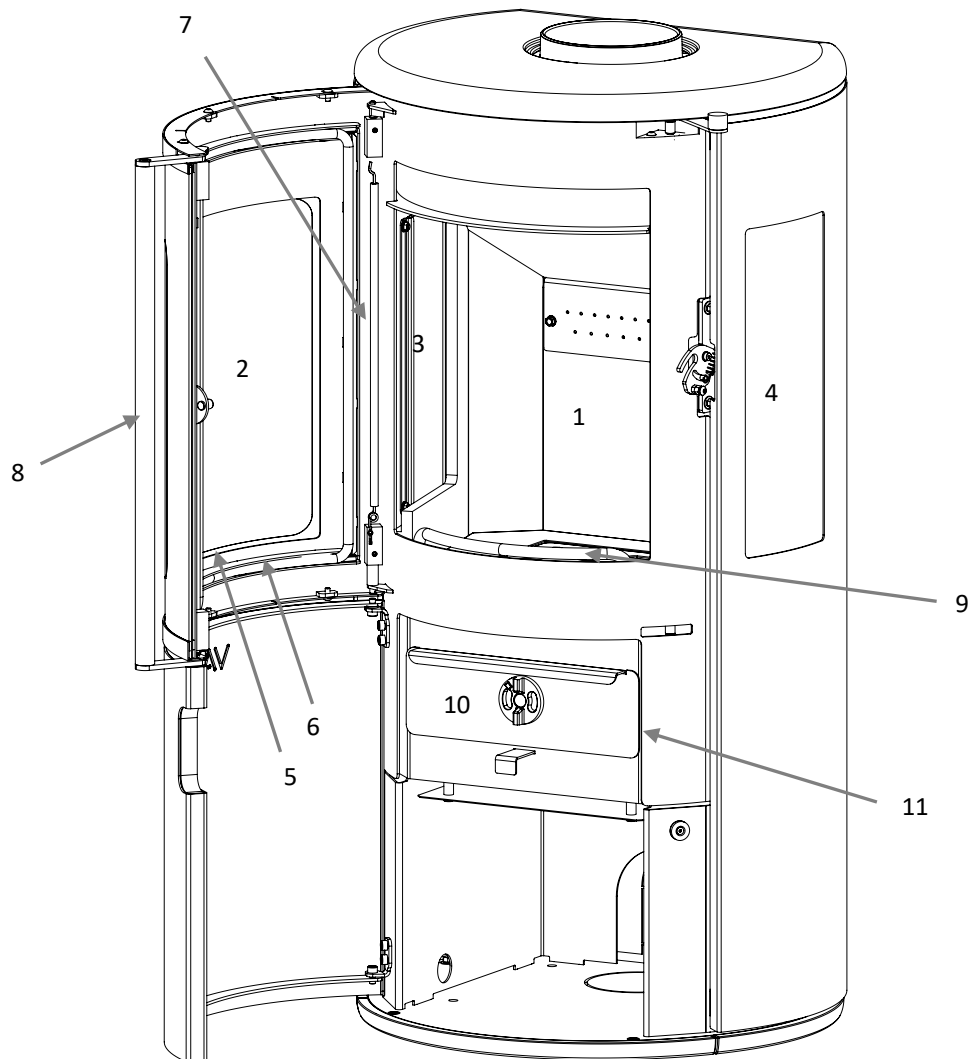

# VARDE NORDIC 7 – Reservedelsoversigt

Nr.	Reservedel	Varenr.
1	Vermiculite sæt	100995
2	Glas til låge	101078
3	Indvendigt sideglas	100937
4	Udvendigt sideglas	100938
5	Pakning til glas	100443
6	Pakning til låge inkl. lim	100351
7	Fjeder til låge	
8	Greb til låge	100997
9	Brændfang	101104
10	Askeskuffe	100994
11	Pakning til askeskuffe	