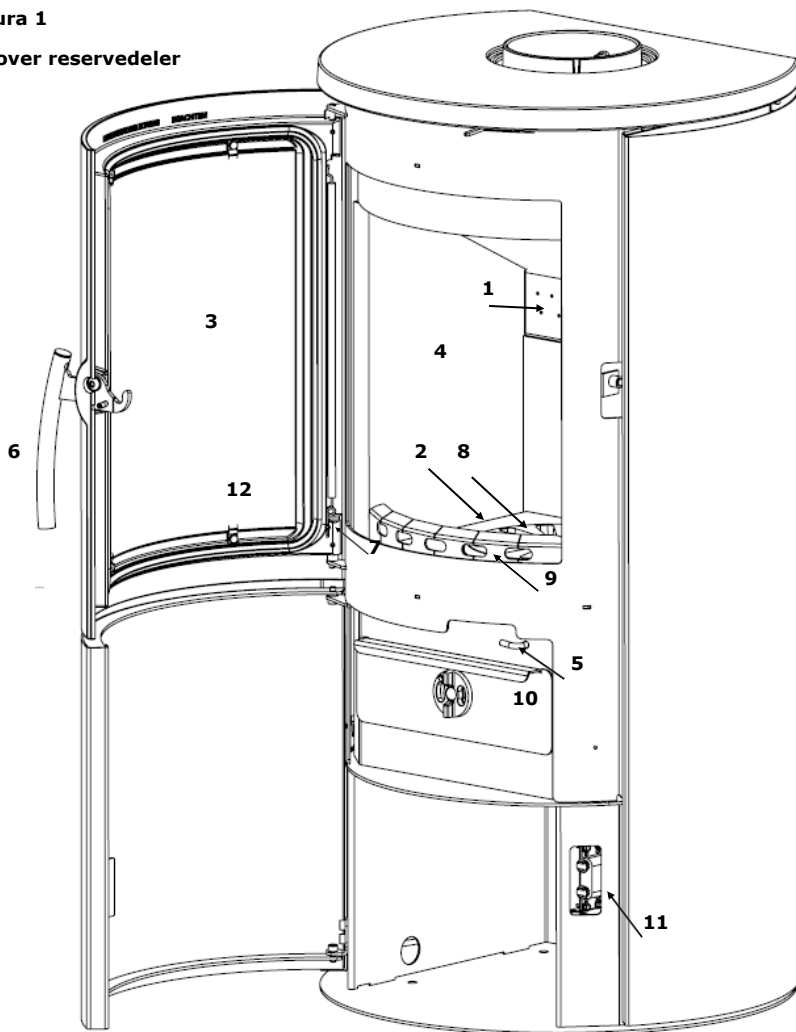

VARDE Aura 1

Oversikt over reservedeler

Reservedel:

1. Luftbjelke
2. Støpejernsbunn
3. Glass
4. Vermikulittsett
5. Stang til askerist
6. Håndtak
7. Fjær til dør
8. Askerist
9. Kubbestopper
10. Askeskuff
11. Magnet til nedre dør
12. Klippsett til montering av glass

Varenummer:

- 100239
- 100256
- 100280
- 100309
- 100400
- 100402
- 100403
- 100471
- 100483
- 100712
- 100788
- 100877

Ekstra:

Toppdeksel

100266