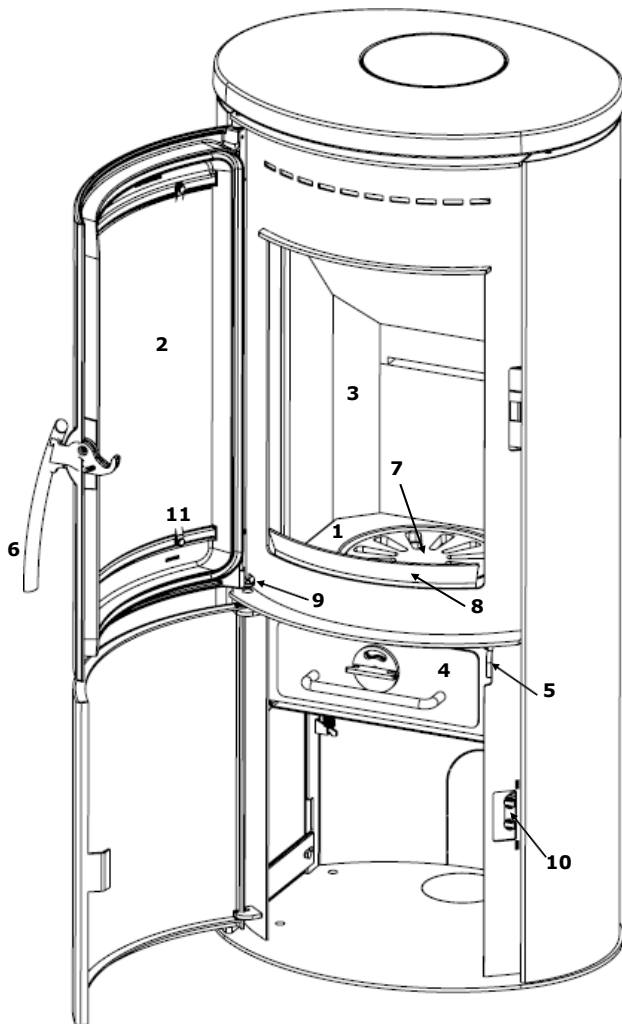

VARDE Shape 2

Varaosien yhteenveto

Varaosat:

- | | |
|-----|--------------------------------|
| 1. | Valurautapohja |
| 2. | Luukun etulasi |
| 3. | Vermikuliittisarja |
| 4. | Tuhka-astia |
| 5. | Arinan vipu |
| 6. | Kahva |
| 7. | Valurautainen arina |
| 8. | Tulipesä |
| 9. | Luukun jousi |
| 10. | Pohjalevyn magneettipidin |
| 11. | Pidikesetti lasien asennukseen |

Tuotenro:

- | |
|--------|
| 100257 |
| 100278 |
| 100308 |
| 100395 |
| 100397 |
| 100398 |
| 100471 |
| 100482 |
| 100732 |
| 100788 |
| 100877 |

Lisätarvike:

- | | |
|--------------------------|--------|
| Ylälevy | 100266 |
| Letkusarja ilmansyöttöön | 100381 |