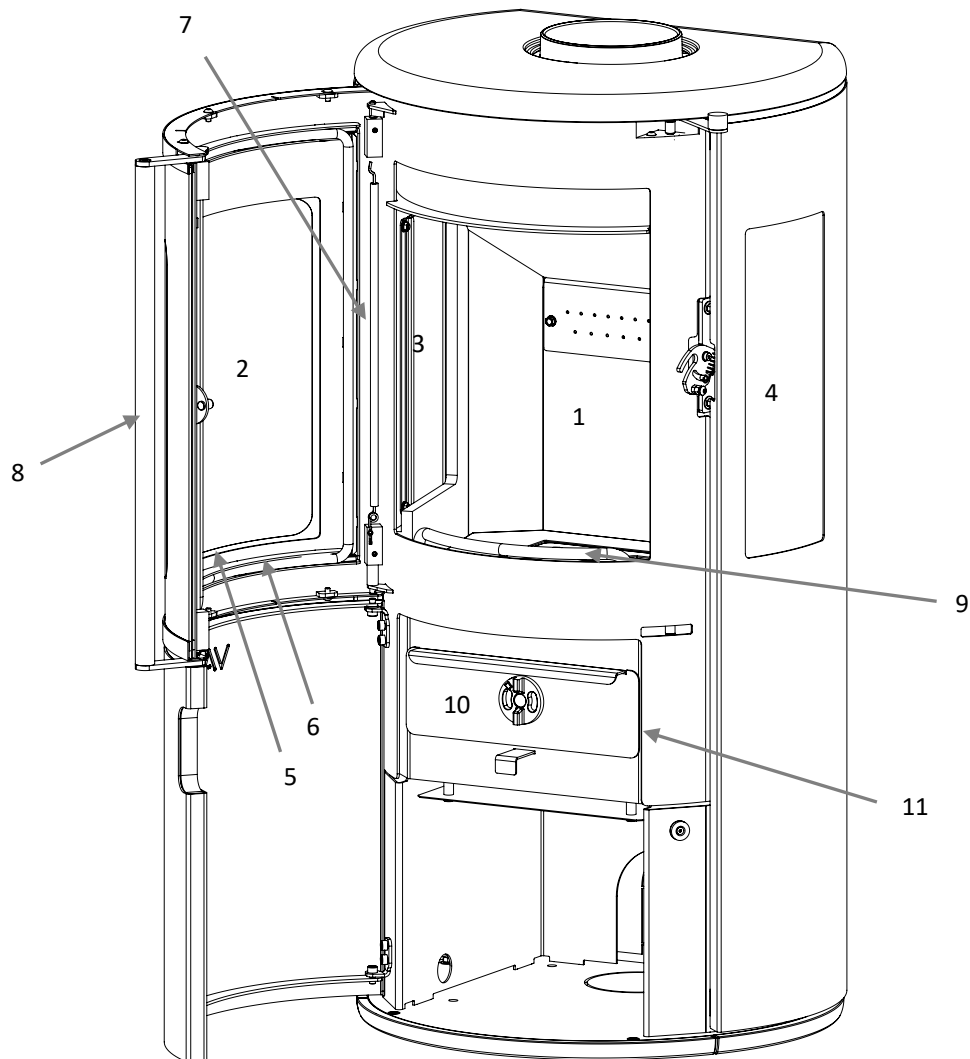

# VARDE NORDIC 7 – Oversikt over reservedeler

Nr.	Reservedel	Varenr.
1	Vermikulittsett	100995
2	Frontglass til dør	101078
3	Sideglass, innvendig	100937
4	Sideglass, utvendig	100938
5	Selvklebende pakning	100443
6	Pakning , Ø10 mm – inkl. lim	100351
7	Fjær til dør	
8	Håndtak til dør	100997
9	Kubbestopper	101104
10	Askeskuff	100994
11	Pakning til askeskuff	