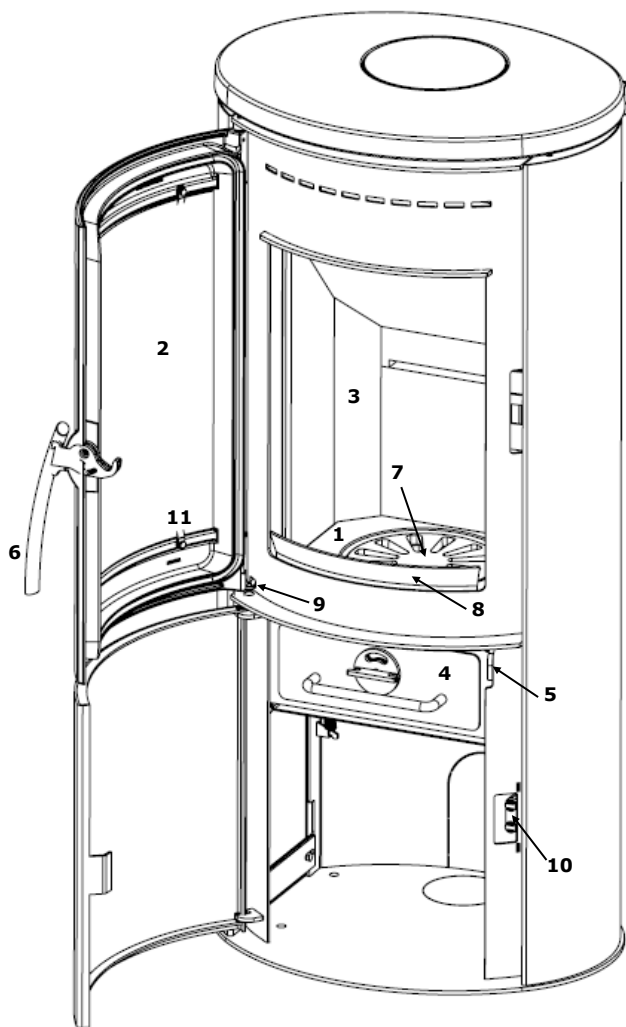

VARDE Shape 2

Oversigt over reservedele

Reservedel:

1. Støbejernsbund
2. Frontglas til låge
3. Vermiculite-sæt
4. Askeskuffe
5. Stang til rysterist
6. Greb
7. Rysterist i støbejern
8. Brændefang
9. Fjeder til låge
10. Magnetholder til bundlåge
11. Glasmontage klips-sæt

Varenummer:

- 100257
- 100278
- 100308
- 100395
- 100397
- 100398
- 100471
- 100482
- 100732
- 100788
- 100877

Ekstra:

- | | |
|-------------------------------------|--------|
| Topcover | 100266 |
| Slangesæt til ekstern lufttilførsel | 100381 |