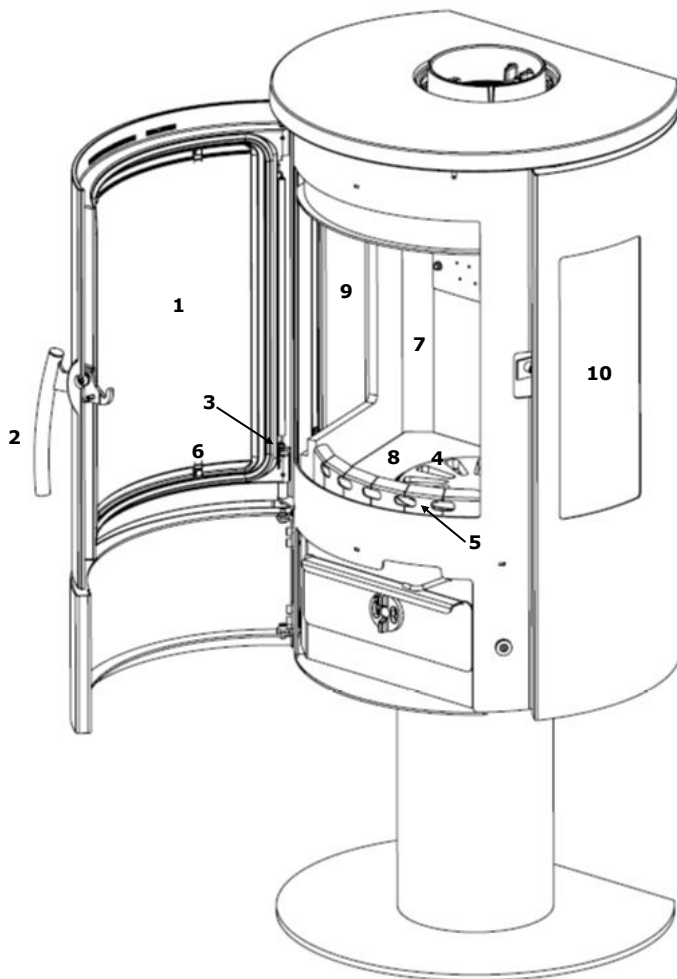

VARDE Nice

Oversigt over reservedele

Reservedel:

- | | |
|-----|-----------------------|
| 1. | Frontglas til låge |
| 2. | Greb |
| 3. | Fjeder til låge |
| 4. | Rysterist i støbejern |
| 5. | Brændefang |
| 6. | Glasmontage klips-sæt |
| 7. | Vermiculite-sæt |
| 8. | Støbejernsbund |
| 9. | Sideglas indvendig |
| 10. | Sideglas udvendig |

Varenummer:

- | |
|--------|
| 100280 |
| 100402 |
| 100403 |
| 100471 |
| 100483 |
| 100877 |
| 100941 |
| 100957 |
| 100937 |
| 100938 |

Ekstra:

Topcover

100266