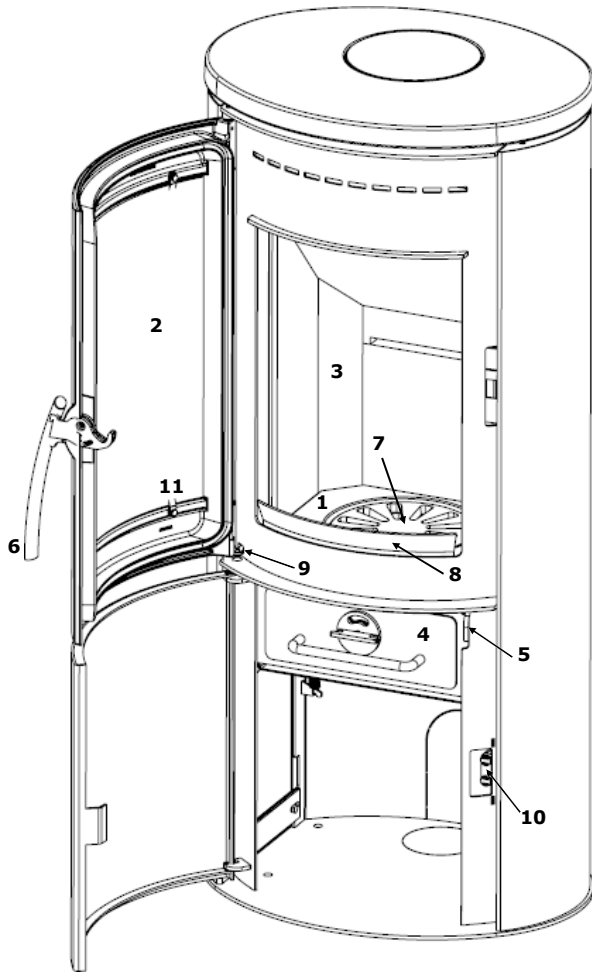

Varde Shape 13

Ersatzteilübersicht

Ersatzteil:

- | | |
|-----|-----------------------------|
| 1. | Gusseisenboden |
| 2. | Glas für Ofentür |
| 3. | Vermiculite-Plattensatz |
| 4. | Aschekasten |
| 5. | Stange für Rüttelrost |
| 6. | Griff |
| 7. | Rüttelrost, Gusseisen |
| 8. | Glutfang |
| 9. | Feder für Tür |
| 10. | Magnethalter für untere Tür |
| 11. | Klippe zur Glasmontage |

Art.-Nr.

- | |
|--------|
| 100257 |
| 100278 |
| 100308 |
| 100395 |
| 100397 |
| 100398 |
| 100471 |
| 100482 |
| 100732 |
| 100788 |
| 100877 |

Extra:

- | |
|---|
| Deckel |
| Schlauchsatz zur externen
Luftzufuhr |