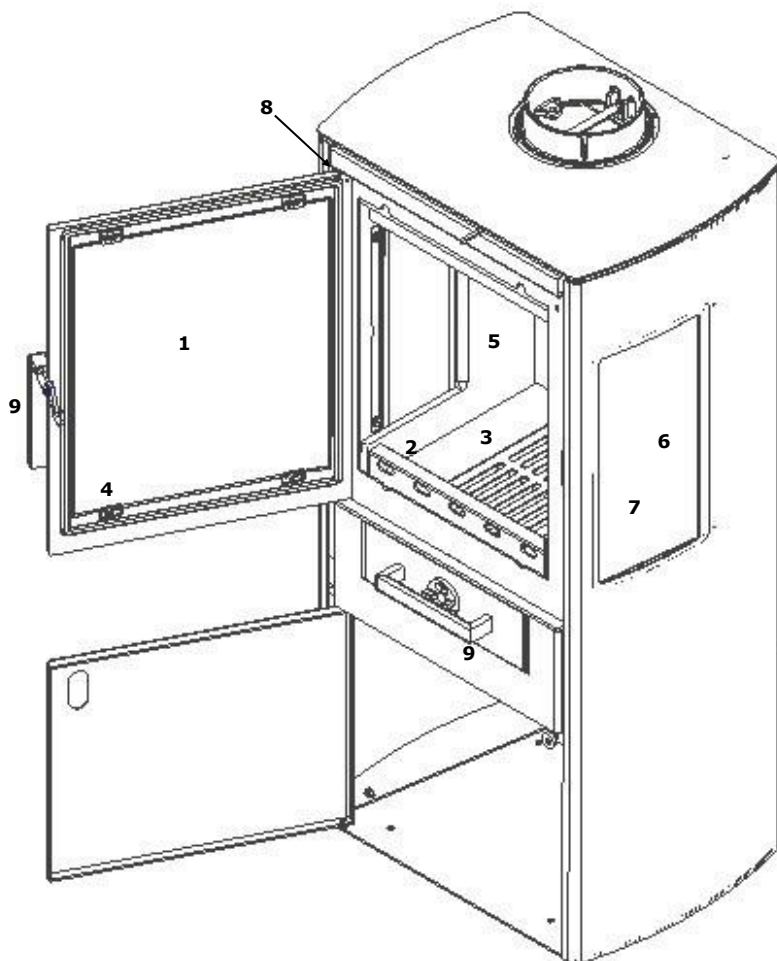

**Varde Bornholm**

**Varaosien yhteenveto**

**Varaosa:**

**Tuotenro:**

1.	Luukun lasi	100272
2.	Tulipesä	100366
3.	Valurautainen pohjaritilä	100662
4.	Pidikesetti lasien asennukseen	100876
5.	Vermikuliitti	100882
6.	Sivupaneelin lasi – sisäpuoli	100883
7.	Sivupaneelin lasi – ulkopuoli	100884
8.	Luukun jousi	100895
9.	Kahva – sarja luukulle ja tuhka-astialle	100974

**Lisätarvike:**

**Ylälevy**

**100701**