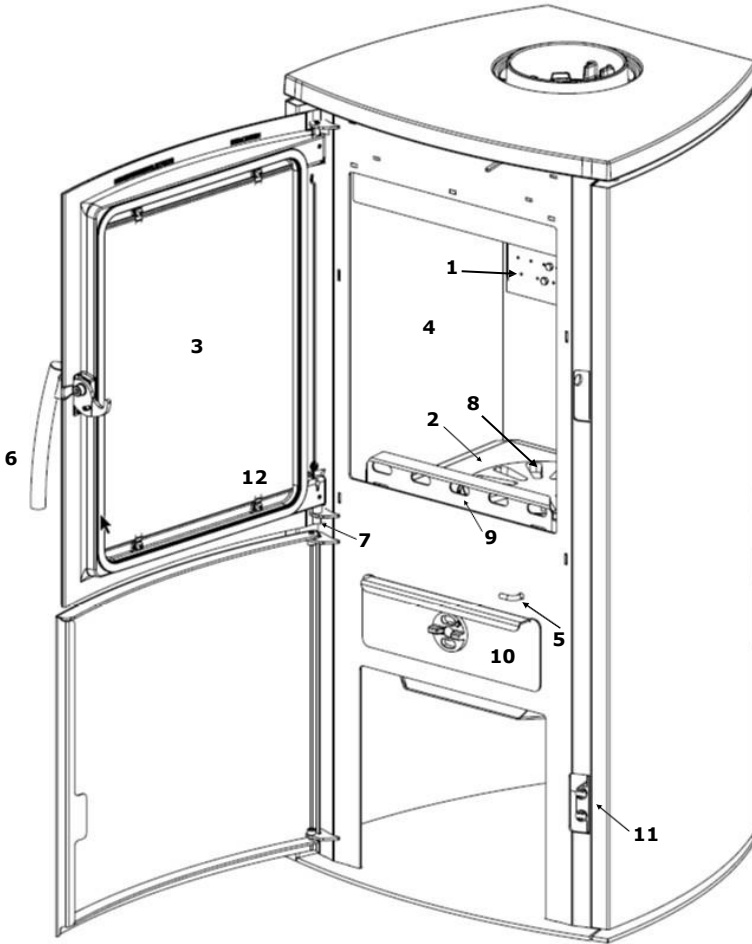

VARDE Aura 2

Varaosien yhteenveto

Varaosa:

1. Ilmapalkki
2. Valurautapohja
3. Lasi
4. Vermikuliittisarja
5. Arinan vipu
6. Kahva
7. Luukun jousi
8. Arina
9. Tulipesä
10. Tuhka-astia
11. Pohjalevyn magneetti
12. Pidikesetti lasien asennukseen