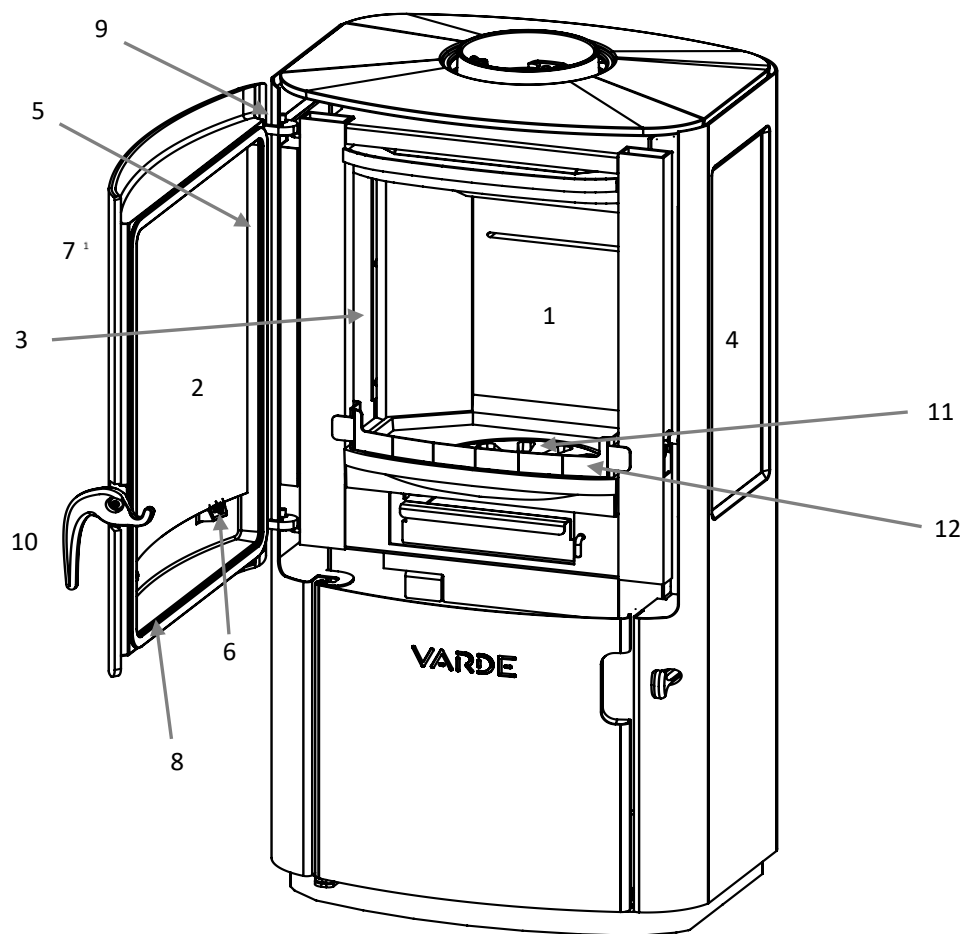

VARDE NOVA 1 – Varaosien yhteenveto

No.	Varaosa	Tuotenro
1	Vermikuliittisarja	100310
2	Luukun etulasi	100284
3	Sivulasi, sisäpuoli.	100285
4	Sivulasi, ulkopuoli	100286
5	Itseliimautuva eriste	100443
6	Lasiasennussarja	100876
7	Valurautaluukku	100664
8	Eriste Ø10 mm, sis. liima	100351
9	Luukun jousi	100241
10	Luukun kahva	
11	Valurautainen arina Ø195 mm	100471
12	Takkapuusalpa	100418